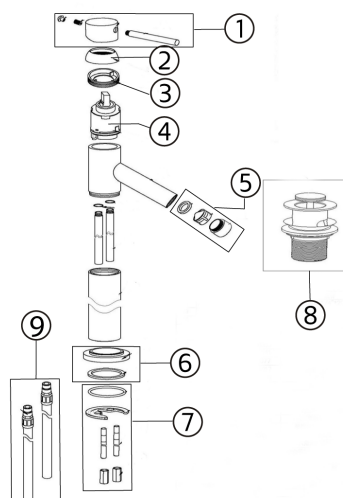

Hafa
Tokyo
Mixer

Spare Parts

Edition 01.2009

SKETCH NO:	SPAREPART NO.	TOKYO TVÄTTSTÄLLSBL. KROM	TOKYO WB MIXER. CHROME
1	9209306	TOKYO TVSTBL ENGR HANDTAG KR	TOKYO WB.MIXER HANDLE CH
2	9209307	TOKYO TVSTBL DECOR RING KR	TOKYO WB.MIXER DEC.CAP CH
3	9209308	TVSTBL FÄSTMUTTER FÖR INSATS A	WB.MIXER FIXING NUT BRASS A
4	1354162	INSATS 35 LÅG (FÖR LYFTVENTIL)	CARTRIDGE 35 LOW
4	1354163	INSATS 35 HÖG	CARTRIDGE 35 HIGH
5	9209309	TOKYO TVSTBL PERLATOR1354202/3	TOKYO WB.MIXER AERAT.1354202/3
6	9209310	TVSTBL BOTTENRING M.PACKNING A	WBMIXER BOTT.RING WITHGASKET A
7	9209311	TOKYO TVSTBL FÄST KIT 1354202	TOKYO WB.MIXER FIX.KIT 1354202
8	80001211	BOTTENVENTIL TILL TVÄTTSTÄLL	PUSH POP UP
9	1447976	GLÖDGADE KOPPARRÖR 300MM	COPPERTUBE 300MM