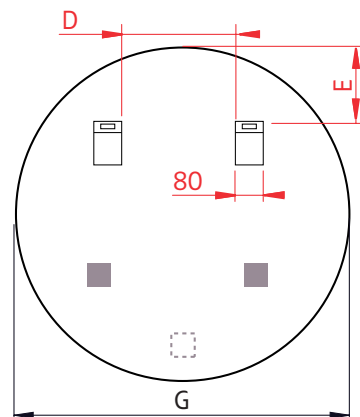

Hafa® Go

Art.nr 1580050, 1580052, 1580054, 1580056, 1580061, 1580062, 1580063

SIDE

	□				○		⬭
	450	600	800	1000	Ø570	Ø850	400
A	1950	1950	1950	1950	1800	1950	1950
B	1870	1870	1870	1870	1630	1700	1870
C	270	420	620	820	280	520	-
D	190	340	540	740	200	440	-
E	50	50	50	50	140	220	50
F	750	750	750	750	570	850	800
G	450	600	800	1000	570	850	400