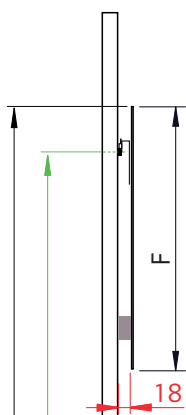

Hafa® Go

Art.nr 1580050, 1580052, 1580054, 1580056, 1580061, 1580062, 1580063

SIDE

	□				○		⬭
	450	600	800	1000	Ø570	Ø850	400
A	1950	1950	1950	1950	1800	1950	1950
B	1870	1870	1870	1870	1630	1700	1870
C	270	420	620	820	280	520	-
D	190	340	540	740	200	440	-
E	50	50	50	50	140	220	50
F	750	750	750	750	570	850	800
G	450	600	800	1000	570	850	400