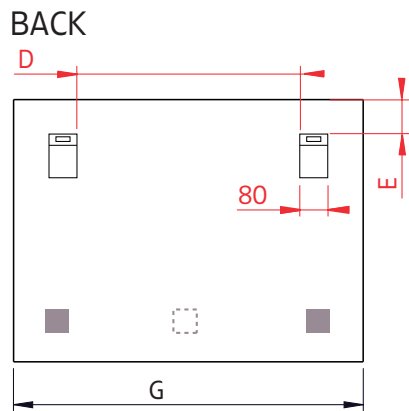

Hafa® Go

Art.nr 1580050, 1580052, 1580054, 1580056, 1580061, 1580062, 1580063

SIDE

	□				○		⬭
	450	600	800	1000	Ø570	Ø850	400
A	1950	1950	1950	1950	1800	1950	1950
B	1870	1870	1870	1870	1630	1700	1870
C	270	420	620	820	280	520	-
D	190	340	540	740	200	440	-
E	50	50	50	50	140	220	50
F	750	750	750	750	570	850	800
G	450	600	800	1000	570	850	400