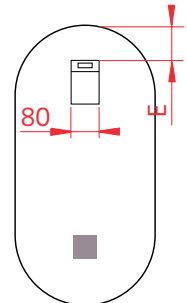

Hafa® Go

Art.nr 1580050, 1580052, 1580054, 1580056, 1580061, 1580062, 1580063

SIDE

	□				○		⬭
	450	600	800	1000	Ø570	Ø850	400
A	1950	1950	1950	1950	1800	1950	1950
B	1870	1870	1870	1870	1630	1700	1870
C	270	420	620	820	280	520	-
D	190	340	540	740	200	440	-
E	50	50	50	50	140	220	50
F	750	750	750	750	570	850	800
G	450	600	800	1000	570	850	400