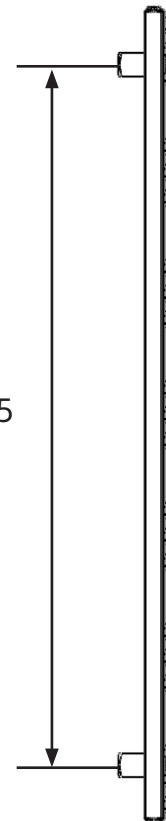

Hafa®

ELLIPS

1509925

SE: Borra aldrig hål i väggen utan att först ha kontrollerat måtten på det aktuella exemplaret.

NO: Bor aldri hull i veggjen uten å først kontrollere dimensjonene av den nåværende element.

DK: Bor aldrig huller i væggen uden først at kontrollere dimensionerne af den nuværende vare.

FI: Ennen poraamista-tarkistathan reikien mittasuhteet tuotteestasi.

GB: Before drilling any holes to the wall always check the position for the fixtures for the product itself.