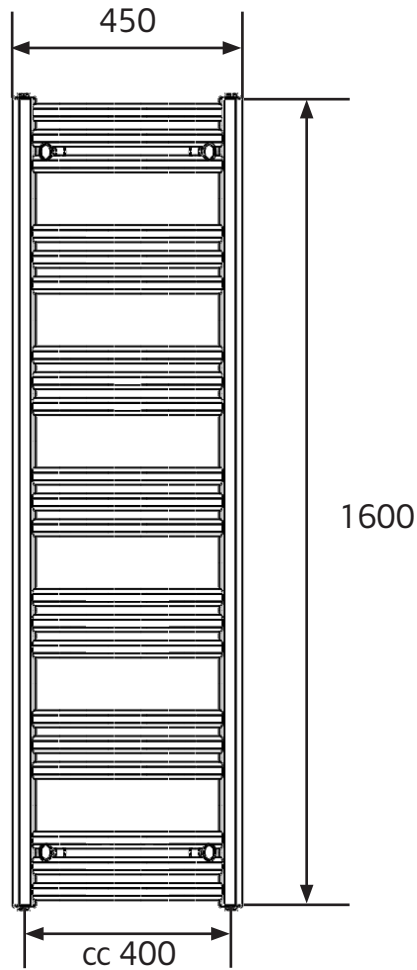

Hafa®

ELLIPS

1509925

SE: Borra aldrig hål i väggen utan att först ha kontrollerat måtten på det aktuella exemplaret.

NO: Bor aldri hull i veggjen uten å først kontrollere dimensjonene av den nåværende element.

DK: Bor aldrig huller i væggen uden først at kontrollere dimensionerne af den nuværende vare.

FI: Ennen poraamista-tarkistathan reikien mittasuhteet tuotteestasi.

GB: Before drilling any holes to the wall always check the position for the fixtures for the product itself.