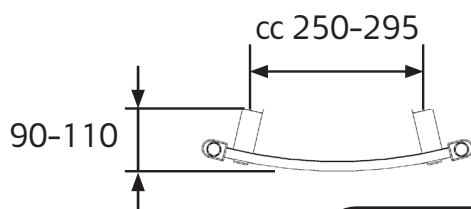

Hafa®

ELLIPS

1509925

SE: Borra aldrig hål i väggen utan att först ha kontrollerat måtten på det aktuella exemplaret.

NO: Bor aldri hull i veggjen uten å først kontrollere dimensjonene av den nåværende element.

DK: Bor aldrig huller i væggen uden først at kontrollere dimensionerne af den nuværende vare.

FI: Ennen poraamista-tarkistathan reikien mittasuhteet tuotteestasi.

GB: Before drilling any holes to the wall always check the position for the fixtures for the product itself.