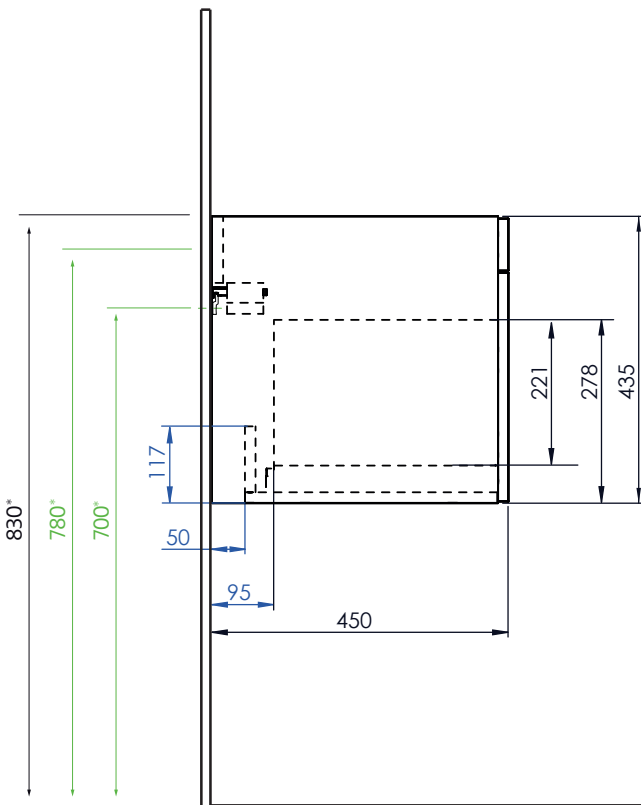

Hafa® GO 600, 800, 1000

Art.nr 1580010, 1580011, 1580012, 580020, 1580021, 1580022,
1580030, 1580031, 1580032

	600	800	1000
A	600	800	1000
B	568	768	968
C	533	733	933
D	455	655	855
E	526	726	926

[mm]

SIDE

2017-04-21

* (SE) Rekommendation (DK) Anbefale (NO) Anbefale (FI) Suositus (GB) Recommendation