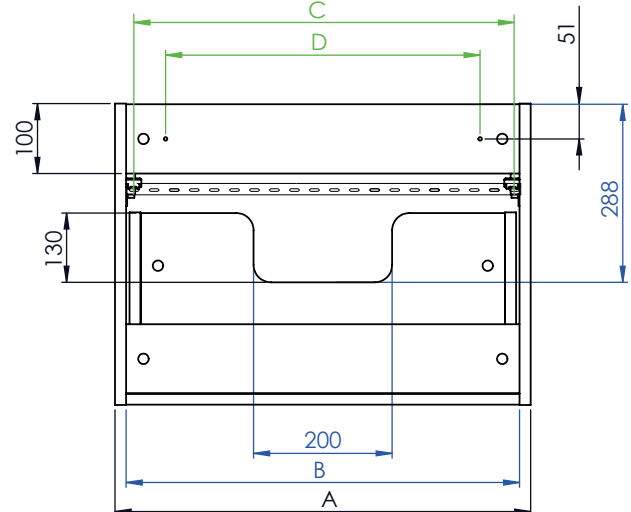

Hafa® GO 600, 800, 1000

Art.nr 1580010, 1580011, 1580012, 580020, 1580021, 1580022,
1580030, 1580031, 1580032

	600	800	1000
A	600	800	1000
B	568	768	968
C	533	733	933
D	455	655	855
E	526	726	926

[mm]

BACK

2017-04-21

* (SE) Rekommendation (DK) Anbefale (NO) Anbefale (FI) Suositus (GB) Recommendation