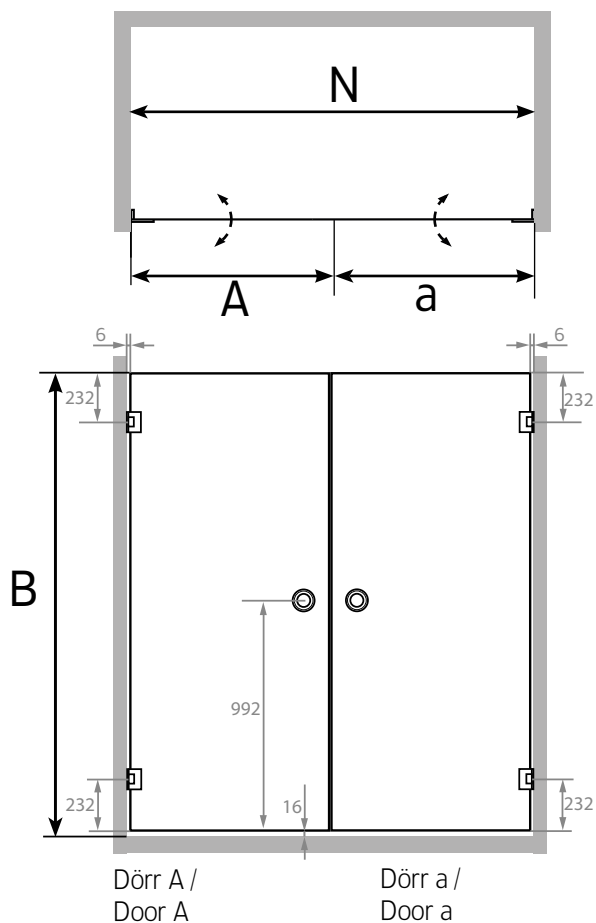

NISCH Dörr + dörr / **NICHE** Door + door

Mått / Measurements

- N**
- A** 600-1000 mm
- a** 600-1000 mm
- B** 1000-2000 mm

Beslag / Fittings

- Krom / Chrome
- Svart / Black
- Mässing / Brass

Glas / Glass

- Klarglas / Clear
- Kristall / Cristal
- Gråtonat / Tinted grey
- Bronstonat / Tinted bronze
- Linjeglas / Fluted glass

| | | | | |
|--|-----------------------------------|--|--|------------------------------------|
| | Description INFINITY modell 20 | | Specialbeställning. Kan ej avbeställas eller returneras. Custom made order. Can not be cancelled or returned. | |
| | Project | | Revision of drawing and date (Hafa) | Approved by Hafa signatur and date |
| | Retailer | | Retailer signature | Hafa order nr |
| | Customer | | Customers signature | |