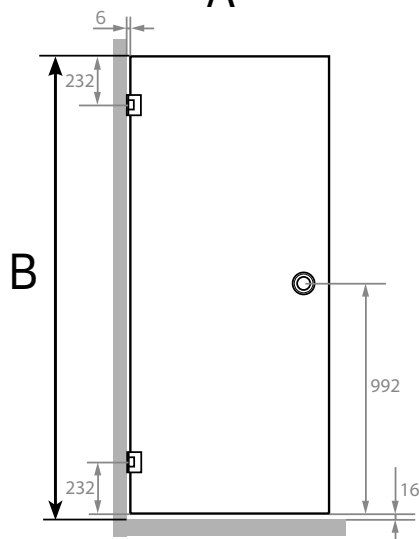

DUSCHHÖRN Dörr + dörr / CORNER SHOWER Door + door

Mått / Measurements

- A 600-1000 mm
- a 600-1000 mm
- B 1000-2000 mm

Dörr på sida A /
Door on side A

Dörr på sida a /
Door on side a

Beslag / Fittings

- Krom / Chrome
- Svart / Black
- Mässing / Brass