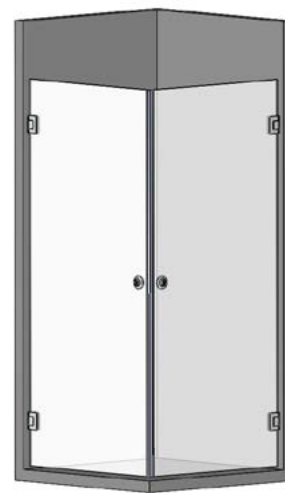

DUSCHHÖRN Dörr + dörr / CORNER SHOWER Door + door

Mått / Measurements

- A 600-1000 mm
- a 600-1000 mm
- B 1000-2000 mm

Dörr på sida A /
Door on side A

Dörr på sida a /
Door on side a

Beslag / Fittings

- Krom / Chrome
- Svart / Black
- Mässing / Brass

Glas / Glass

- Klarglas / Clear
- Kristall / Cristal
- Gråtonat / Tinted grey
- Bronstonat / Tinted bronze
- Linjeglas / Fluted glass

Hafa[®]

	Description INFINITY modell 10		Specialbeställning. Kan ej avbeställas eller returneras. Custom made order. Can not be cancelled or returned.	
	Project		Revision of drawing and date (Hafa)	Approved by Hafa signatur and date
	Retailer		Retailer signature	Hafa order nr
	Customer		Customers signature	