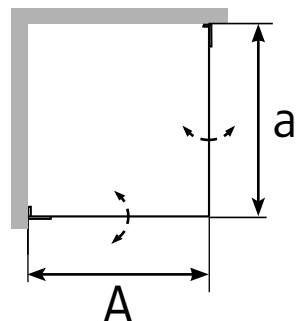

DUSCHHÖRN Dörr + dörr / CORNER SHOWER Door + door

Mått / Measurements

- A 600-1000 mm
- a 600-1000 mm
- B 1000-2000 mm

Dörr på sida A /
Door on side A

Dörr på sida a /
Door on side a

Beslag / Fittings

- Krom / Chrome
- Svart / Black
- Mässing / Brass

Glas / Glass

- Klarglas / Clear
- Kristall / Cristal
- Gråtonat / Tinted grey
- Bronstonat / Tinted bronze
- Linjeglas / Fluted glass

Hafa[®]

	Description INFINITY modell 10		Specialbeställning. Kan ej avbeställas eller returneras. Custom made order. Can not be cancelled or returned.	
	Project		Revision of drawing and date (Hafa)	Approved by Hafa signatur and date
	Retailer		Retailer signature	Hafa order nr
	Customer		Customers signature	