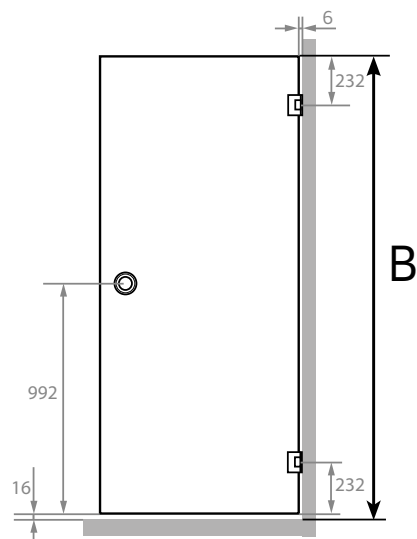

DUSCHHÖRN Dörr + dörr / CORNER SHOWER Door + door

Mått / Measurements

- A 600-1000 mm
- a 600-1000 mm
- B 1000-2000 mm

Dörr på sida A /
Door on side A

Dörr på sida a /
Door on side a

Beslag / Fittings

- Krom / Chrome
- Svart / Black
- Mässing / Brass

Glas / Glass

- Klarglas / Clear
- Kristall / Cristal
- Gråtonat / Tinted grey
- Bronstonat / Tinted bronze
- Linjeglas / Fluted glass

Hafa[®]

	Description INFINITY modell 10		Specialbeställning. Kan ej avbeställas eller returneras. Custom made order. Can not be cancelled or returned.	
	Project		Revision of drawing and date (Hafa)	Approved by Hafa signatur and date
	Retailer		Retailer signature	Hafa order nr
	Customer		Customers signature	