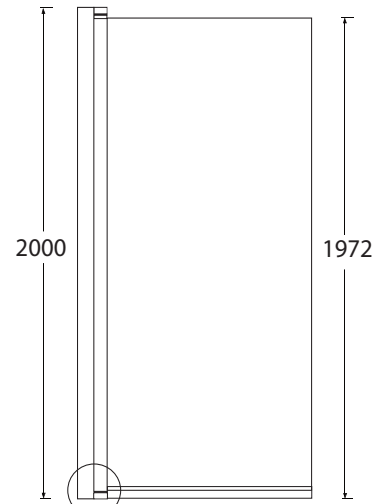

Hafa®

IglooPro™ STR+I-WALL

Förlängningsprofil 30mm, för dörr
Extension profile 30mm, for door
Art. 1450362 alu, 1450376 svart/black

Förlängningsprofil 35mm, för I-Wall
Extension profile 35mm, for I-Wall
Art. 1450360 alu, 1450377 svart/black