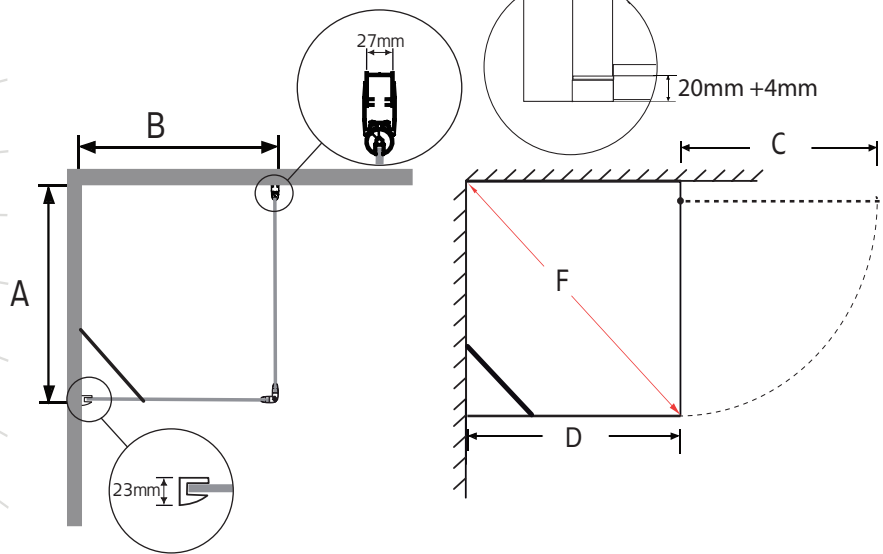

Hafa®

IglooPro™ STR+I-WALL

Förlängningsprofil 30mm, för dörr
Extension profile 30mm, for door
Art. 1450362 alu, 1450376 svart/black

Förlängningsprofil 35mm, för I-Wall
Extension profile 35mm, for I-Wall
Art. 1450360 alu, 1450377 svart/black

Hafa®

E	Art	Model	C	D
1555-1585	145 06 40, 145 06 80, 145 08 50	90x70	821	685
1590-1650*	145 09 08, 145 09 28			
1655-1685	145 06 41, 145 06 81, 145 08 51	90x80	821	785
1690-1750*	145 09 09, 145 09 29			
1755-1785	145 06 42, 145 06 82, 145 08 52	90x90	821	885
1790-1850*	145 09 10, 145 09 30			
1855-1885	145 06 43, 145 06 83, 145 08 53	90x100	821	985
1890-1950*	145 09 11, 145 09 31			
2155-2185	145 06 44, 145 06 84, 145 08 54	90x130	821	1285
1655-1685	145 06 45, 145 06 85, 145 08 55	100x70	921	685
1690-1750*	145 09 12, 145 09 32			
1755-1785	145 06 46, 145 06 86, 145 08 56	100x80	921	785
1790-1850*	145 09 13, 145 09 33			
1855-1885	145 06 47, 145 06 87, 145 08 57	100x90	921	885
1890-1950*	145 09 14, 145 09 34			
1955-1985	145 06 48, 145 06 88, 145 08 58	100x100	921	985
1990-2050*	145 09 15, 145 09 35			
2255-2285	145 06 49, 145 06 89, 145 08 59	100x130	921	1285