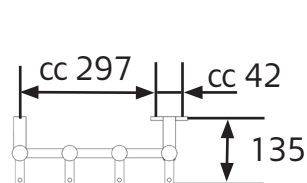

Hafa[®]

GRACE

1509641, 1509646

SE: Borra aldrig hål i väggen utan att först ha kontrollerat måtten på det aktuella exemplaret.

NO: Bor aldri hull i veggen uten å først kontrollere dimensjonene av den nåværende element.

DK: Bor aldrig huller i væggen uden først at kontrollere dimensionerne af den nuværende vare.

FI: Ennen poraamista-tarkistathan reikien mittasuhteet tuotteestasi.

GB: Before drilling any holes to the wall always check the position for the fixtures for the product itself.