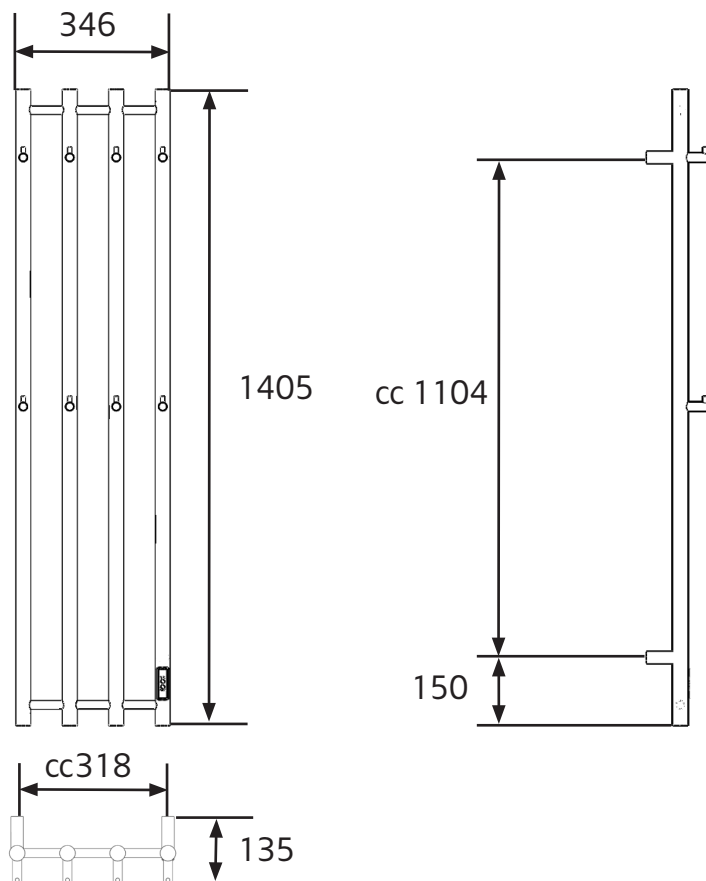

Hafa[®]

GRACE

1509641, 1509646

SE: Borra aldrig hål i väggen utan att först ha kontrollerat måtten på det aktuella exemplaret.

NO: Bor aldri hull i veggen uten å først kontrollere dimensjonene av den nåværende element.

DK: Bor aldrig huller i væggen uden først at kontrollere dimensionerne af den nuværende vare.

FI: Ennen poraamista-tarkistathan reikien mittasuhteet tuotteestasi.

GB: Before drilling any holes to the wall always check the position for the fixtures for the product itself.