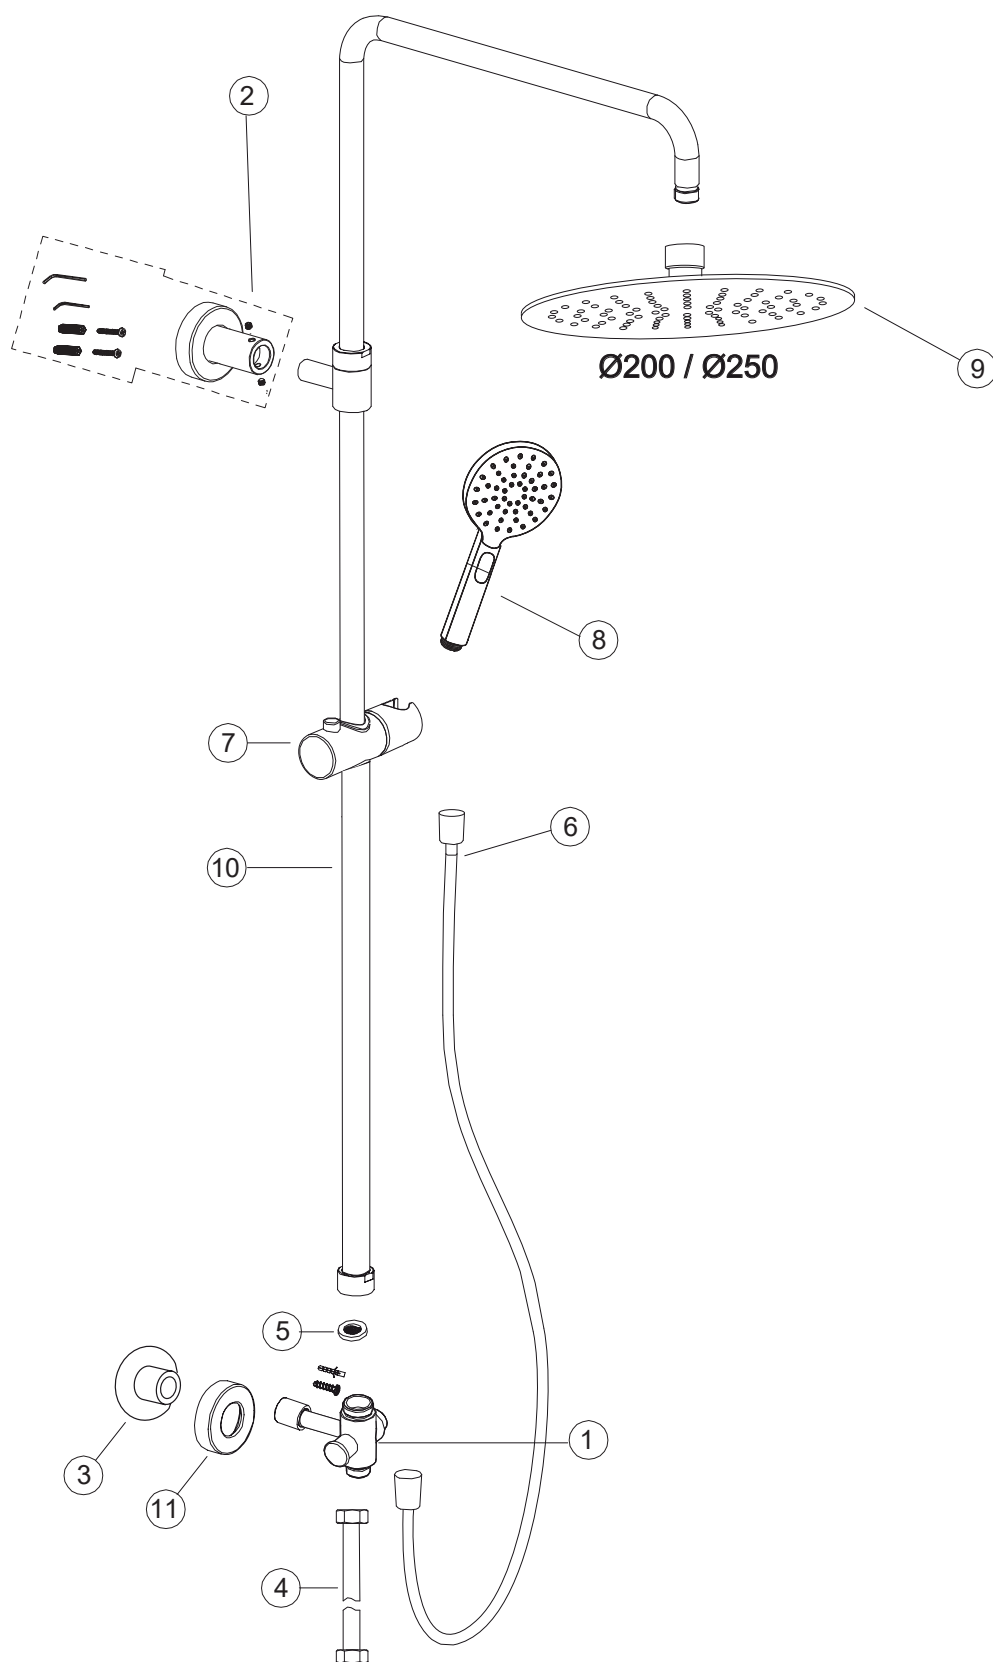

Hafa[®] GRACE

Art: 1381780, 1381781, 1381782, 1381783

Hafa[®]

Hafa
Svarvaregatan 5, Box
525
SE-301 80 Halmstad
SWEDEN

Garanti/Warranty.
Service, reservdelar/spare parts
Sweden: +46 (0)35 15 44 75
Norway: +47 (0)69 31 02 30
Finland: +358 (0)9 61500940

www.hafa.se
www.hafa.dk
www.hafabad.no
www.hafa.se
www.hafabathroom.ru
www.hafa.eu

e-mail:
service@hafa.se
service@hafabad.no

	art.no.	beskrivning	description
1	9323-A	OMKOPPLARE KROM	SWITCHER INCL CHROME
	9209696	OMKOPPLARE SVART	SWITCHER BLACK
2	9600086	VÄGGFÄSTE ÖVRE KROM	WALL BRACKET UPPER CHROME
	9600087	VÄGGFÄSTE ÖVRE SVART	WALL BRACKET UPPER BLACK
3	9323-B	VÄGGFÄSTE NEDRE KROM	WALL BRACKET LOWER CHROME
4	9323-C	FLEXIBEL SLANG 500MM CHROME	FLEXIBLE HOSE 500MM CHROME
	9209697	FLEXIBEL SLANG 500MM BLACK	FLEXIBLE HOSE 500MM BLACK
5	9314-E	PACKNING	GASKET
6	9087	FLEXIBEL SLANG 1500MM KROM	FLEXIBLE HOSE 1500MM CHROME
	9600089	FLEXIBEL SLANG 1500MM SVART	FLEXIBLE HOSE 1500MM BLACK
7	9342	GLIDARE KROM	SLIDING BRACKET CHROME
	401053897	GLIDARE SVART	SLIDING BRACKET BLACK
8	7000525	DUSCHHANDTAG KROM	SHOWER HANDLE CHROME
	7000526	DUSCHHANDTAG SVART	SHOWER HANDLE BLACK
9	0470	DUSCHHUVUD Ø200 KROM	SHOWER HEAD Ø200 CHROME
	0471	DUSCHHUVUD Ø250 KROM	SHOWER HEAD Ø250 CHROME
	7000520	DUSCHHUVUD Ø200 SVART	SHOWER HEAD Ø200 BLACK
	1381809	DUSCHHUVUD Ø250 SVART	SHOWER HEAD Ø250 BLACK
10	9311-C	DUSCHSTÅNG KROM	SHOWER PIPE CHROME
	9600084	DUSCHSTÅNG SVART	SHOWER PIPE BLACK
11		KÅPA KROM	COVER CHROME
	9209698	KÅPA SVART	COVER BLACK