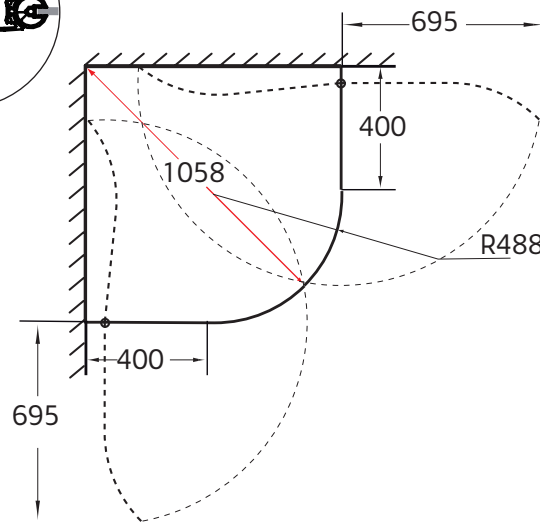

## IglooPro<sup>™</sup> Round 90x90

145 04 01/ 145 06 62

[www.hafa.se](http://www.hafa.se)