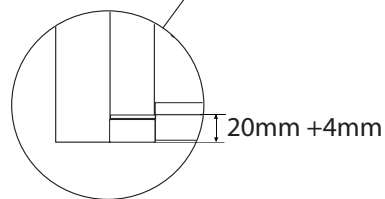

## IglooPro<sup>™</sup> Round 90x90

145 04 01/ 145 06 62

[www.hafa.se](http://www.hafa.se)