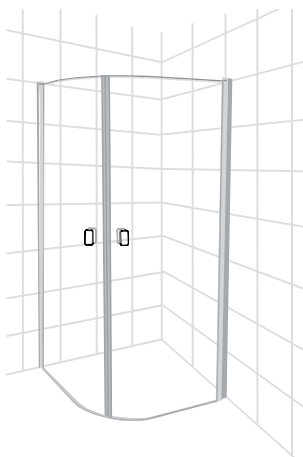

## IglooPro<sup>™</sup> Round 90x90

145 04 01/ 145 06 62

[www.hafa.se](http://www.hafa.se)