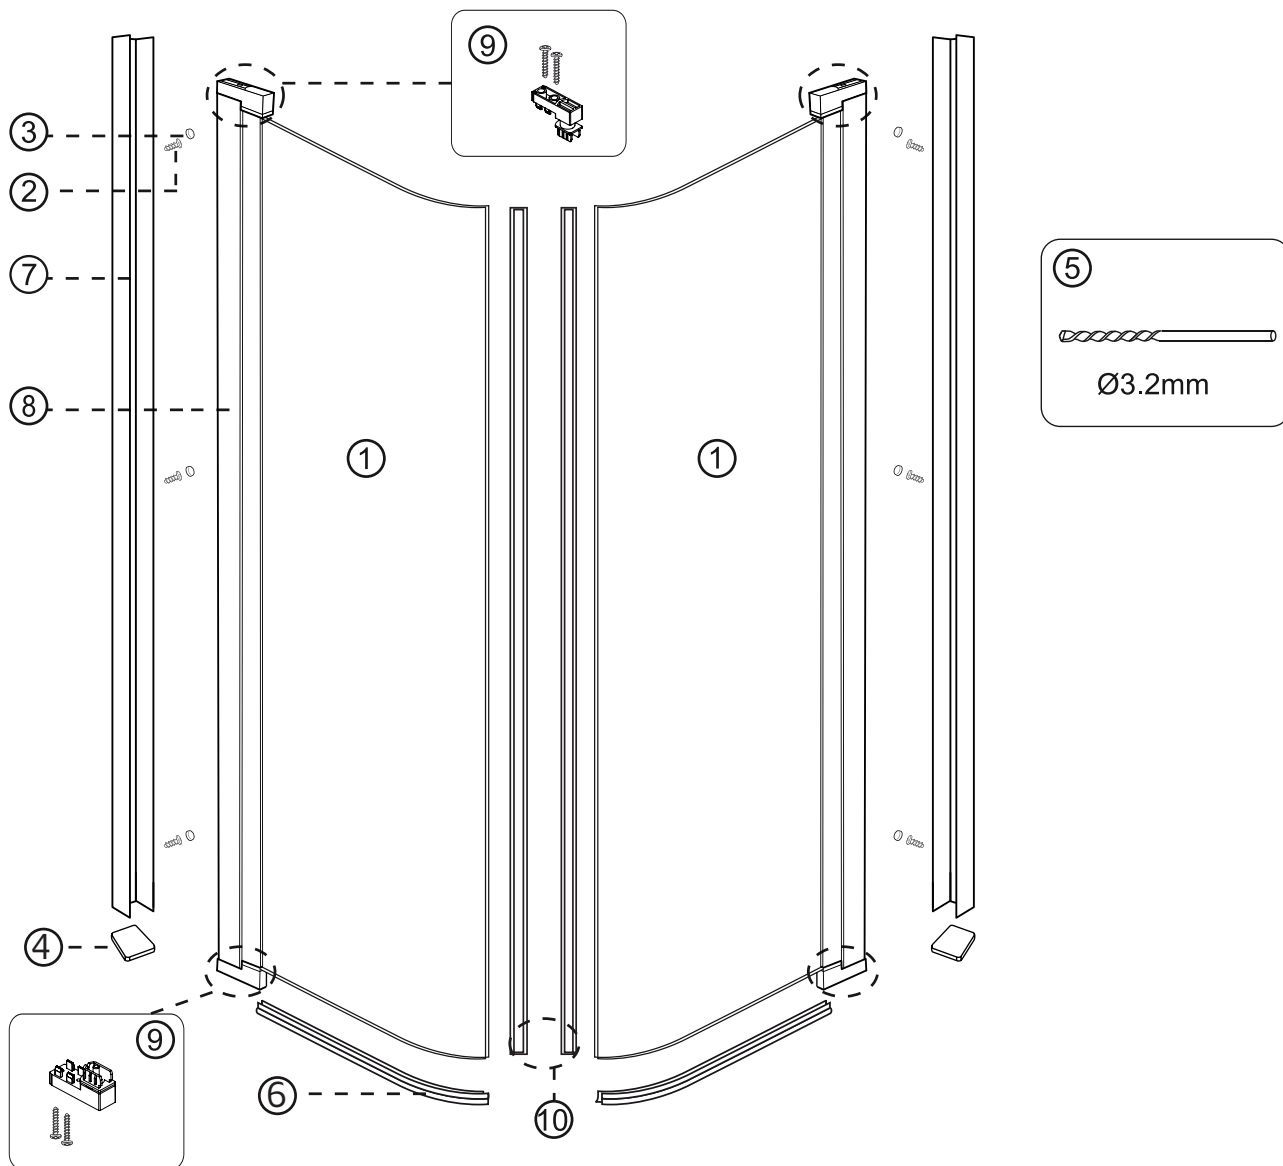

Hafa® Original

Art: 1450700, 1450701, 1450702, 1450710, 1450711, 1450712, 1450713, 1450714, 1450715

Spare Parts

Hafa®

Hafa
Svarvaregatan 5, Box 525
SE-301 80 Halmstad
SWEDEN

Garanti/Warranty.
Service, resevdelar/spare-parts
Sweden: Tel: +46 (0)35 15 44 75
Norway: Tel: +47 69 31 02 30
Finland: Puh: 0207 43 50 00

www.hafa.se
www.hafa.dk
www.hafabad.no
www.hafa.se
www.hafabathroom.ru
www.hafa.eu

E-mail:
service@hafa.se
service@hafabad.no