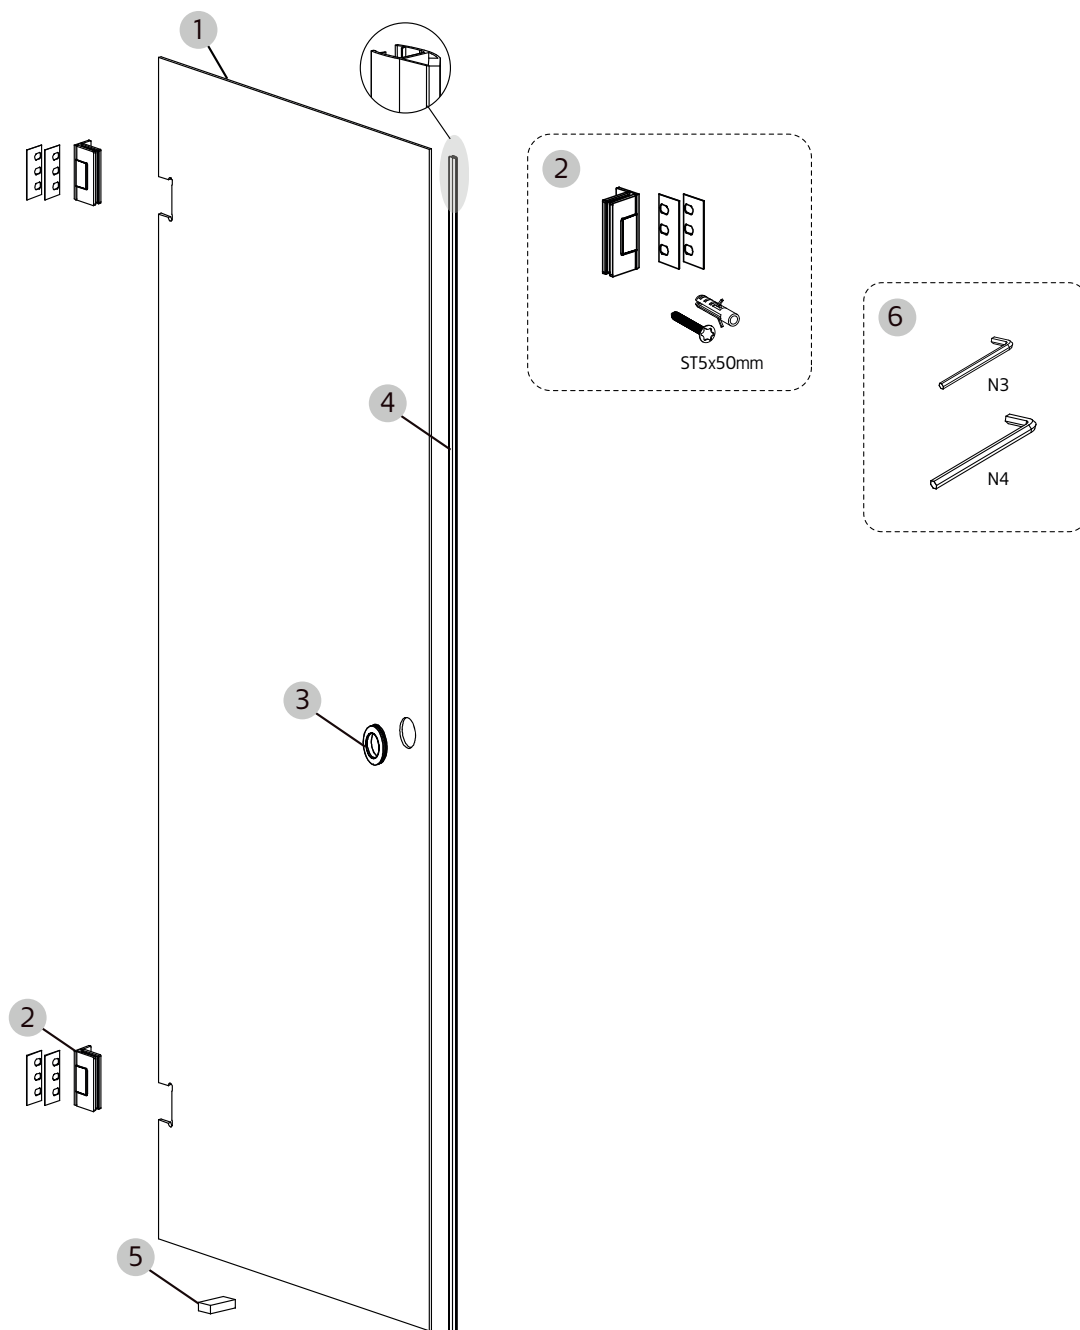

Hafa® Infinity

Art: 1451030, 1451031, 1451032, 1451035, 1451036, 1451037,
1451100, 1451101, 1451102, 1451105, 1451106, 1451107

Spare Parts

Hafa®

Hafa
Svarvaregatan 5, Box 525
SE-301 80 Halmstad
SWEDEN

Garanti/Warranty.
Service, resevdelar/spare-parts
Sweden: Tel: +46 (0)35 15 44 75
Norway: Tel: +47 69 31 02 30
Finland: Puh: 0207 43 50 00

www.hafa.se
www.hafa.dk
www.hafabad.no
www.hafa.se
www.hafabathroom.ru
www.hafa.eu

E-mail:
service@hafa.se
service@hafabad.no