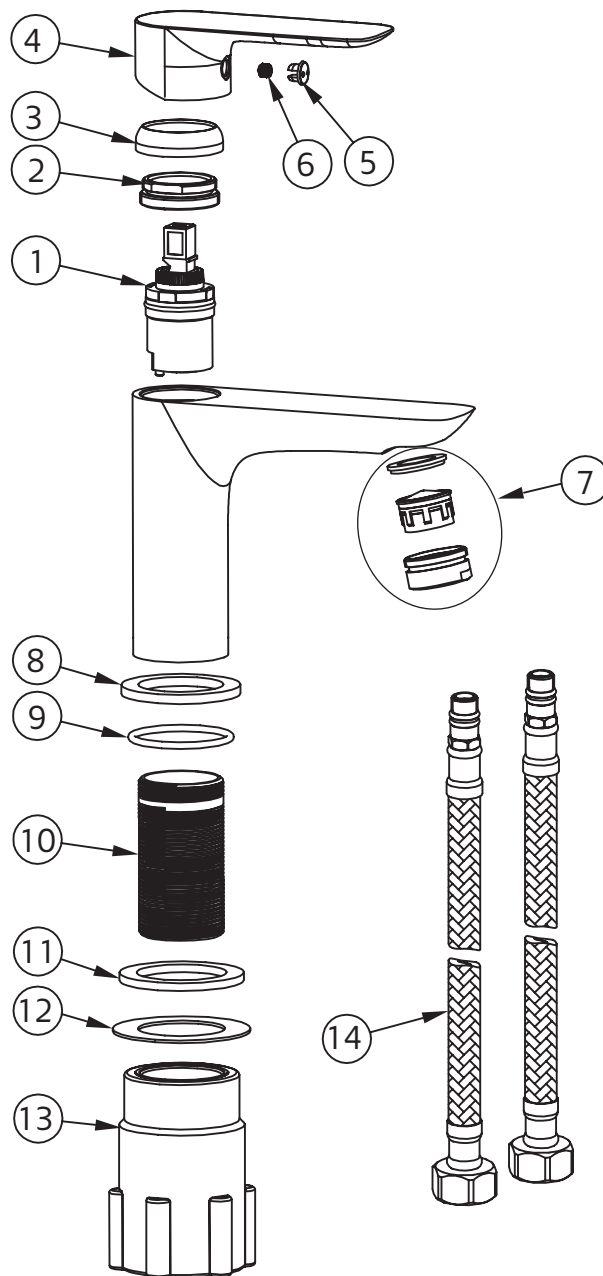

Spare Parts

Hafa
Svarvaregatan 5, Box 525
SE-301 80 Halmstad
SWEDEN

Garanti/Warranty.
Service, resevdelar/spare-parts
Sweden: Tel: +46 (0)35 15 44 75
Norway: Tel: +47 69 31 02 30
Finland: Puh: 0207 43 50 00

www.hafa.se
www.hafa.dk
www.hafabad.no
www.hafa.se
www.hafabathroom.ru
www.hafa.eu

E-mail:
service@hafa.se
service@hafabad.no