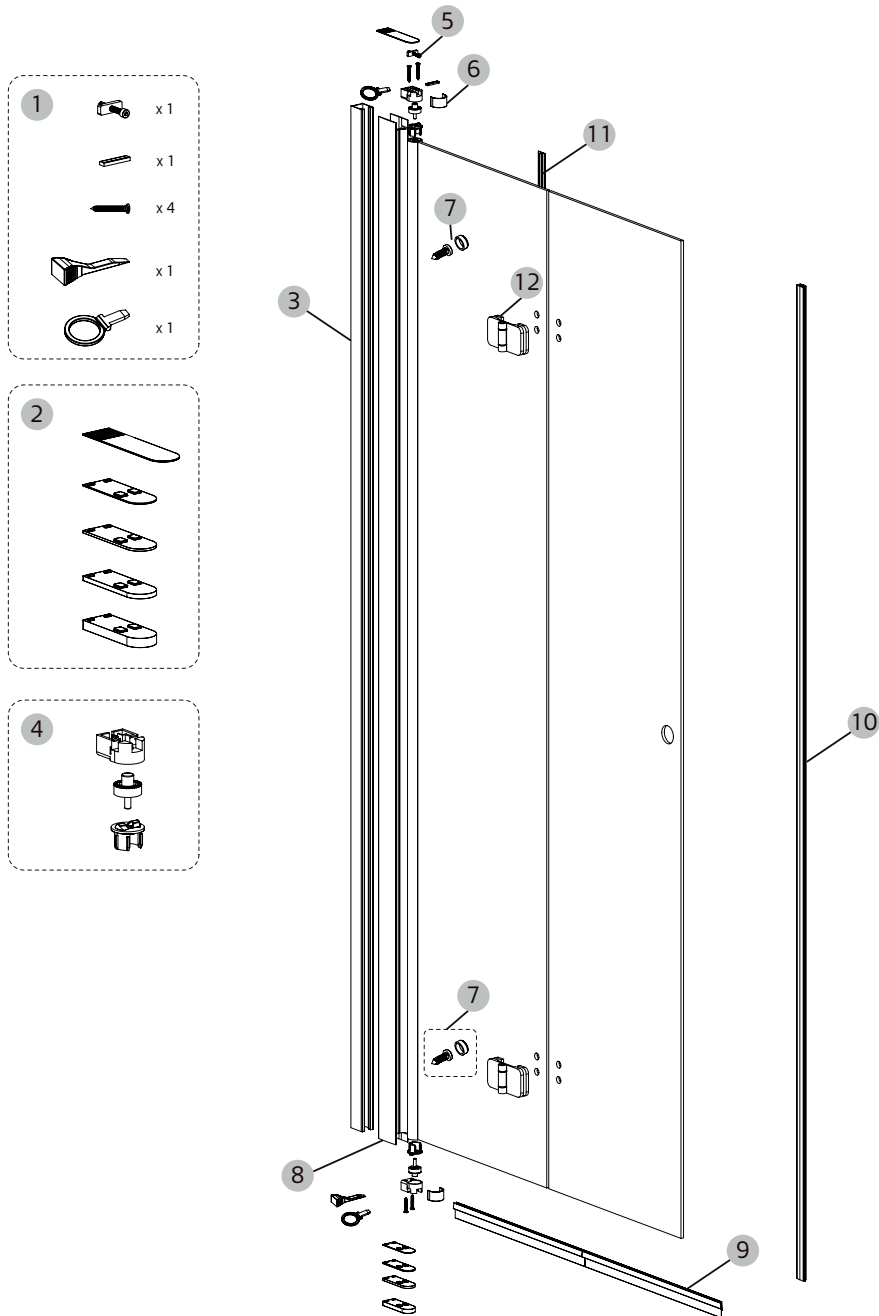

### Spare Parts

SKETCH NO.	SPARE-PART NO.	IglooPro vikbar dörr svart	IglooPro foldable door black
1	9306500	IGLOOPRO MONTERINGSSET FÖR 2 DÖRRAR KOMP	IGLOOPRO MOUNTING SET FOR 2 DOORS COMP
2	9306502	IGLOOPRO DISTANSSET	IGLOOPRO PLASTIC SUPPORT SET
3	9306522	IGLOOPRO VÄGGPROFIL TILL DÖRR SVART	IGLOOPRO WALL PROFILE FOR DOOR BLACK
4	9306537	IGLOOPRO GÅNGJÄRN SVART (ETT STYCK)	IGLOOPRO HINGE BLACK (ONE PCS)
5	9306505	IGLOOPRO MONTERINGS SET	IGLOOPRO MOUNTING SET
6	9306523	IGLOOPRO TÄCKBRICKA FÖR GÅNGJÄRN SVART (2 PACK)	IGLOOPRO HINGE COVER BLACK (2PCS)
7	9306524	IGLOOPRO SKRUV MED TÄCKBRICKA SVART	IGLOOPRO SCREW WITH COVER BLACK
8	9306526	IGLOOPRO GÅNGJÄRNS PROFIL SVART	IGLOOPRO CONNECTIING PROFILE BLACK
9	1450368	SLÄPLIST IGLOOPRO 18MM RAK	IGLOOPRO DOOR SEAL 18MM STRAIGHT
	1450369	SLÄPLIST IGLOOPRO 21MM RAK	1GLOOPRO DOOR SEAL 21MM STRAIGHT
	1450372	IGLOOPRO SLÄPLIST J-DOOR 18MM	IGLOOPRO J-DOOR FLOOR SEAL 18MM
	1450373	IGLOOPRO SLÄPLIST J-DOOR 21MM	1GLOOPRO J-DOOR FLOOR SEAL 21MM
10	9306527	MAGNETLIST IGLOOPRO SVART MAGNET (PAR)	IGLOOPRO MAGN. GASKET BLACK MAGNET (PAIR)
11	9306521	TÄTNINGSLIST IGLOOPRO VIK	DOOR SEAL IGLOOPRO FOLD
12	9306528	GÅNGJÄRN IGLOOPRO VIK SVART	HINGE IGLOOPRO FOLD BLACK