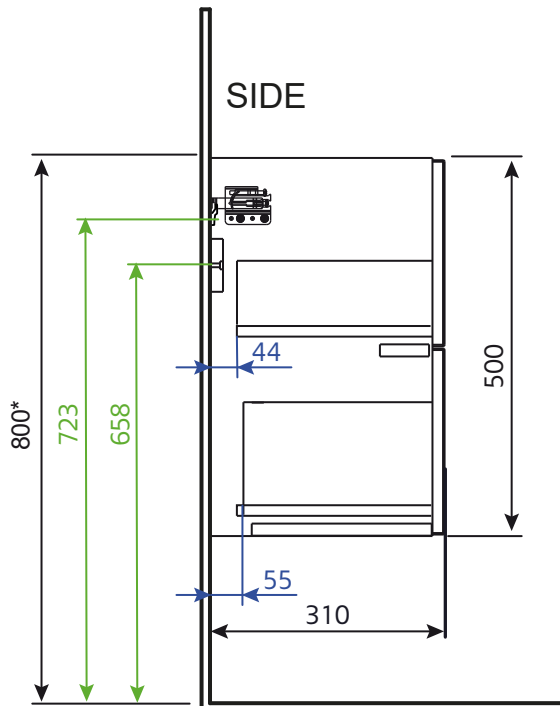

Hafa® NEAT 420

Art.nr 1651110, 1651111

TOP

SIDE

BACK

2023-03-16

* (SE) Rekommendation (DK) Anbefale (NO) Anbefale (FI) Suositus (GB) Recommendation