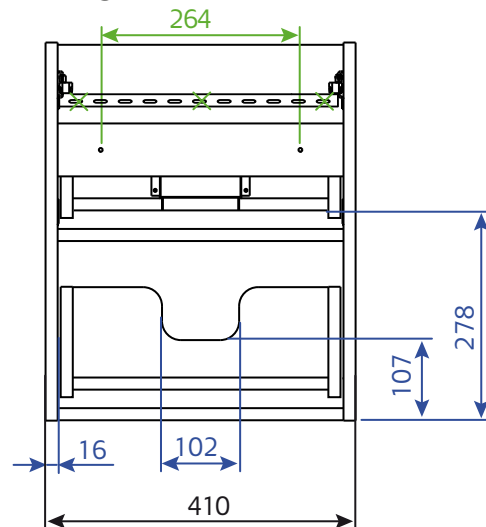

Hafa® NEAT 420

Art.nr 1651110, 1651111

TOP

SIDE

BACK

2023-03-16

* (SE) Rekommendation (DK) Anbefale (NO) Anbefale (FI) Suositus (GB) Recommendation