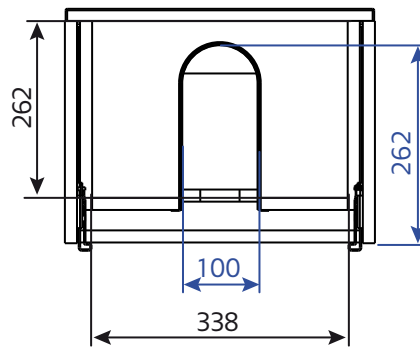

Hafa® NEAT 420

Art.nr 1651110, 1651111

TOP

SIDE

BACK

2023-03-16

* (SE) Rekommendation (DK) Anbefale (NO) Anbefale (FI) Suositus (GB) Recommendation