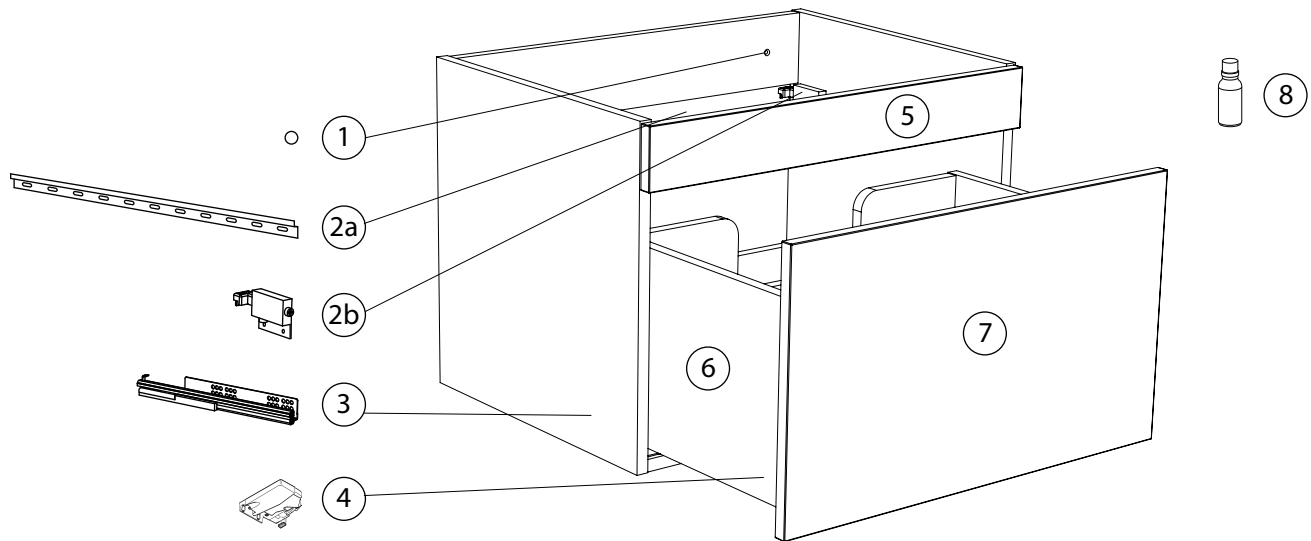

Hafa® GO

Art: 1580010, 1580011, 1580012, 1580019, 1580020, 1580021, 1580022, 1580025, 1580030, 1580031, 1580032

	art.no	beskrivning	description
1	9202025	TÄCKBRICKA SJÄLVHÄFTANDE 12MM VIT	COVER ADHESIVE MELAMINE 12MM WHITE
	9202026	TÄCKBRICKA SJÄLVHÄFTANDE 12MM SVART	COVER ADHESIVE MELAMINE 12MM BLACK
2a	9204398	UPPHÄNGNINGSSKENA 600	SUSPENSION RAIL 600
	90005048	UPPHÄNGNINGSSKENA 800	SUSPENSION RAIL 800
	90005049	UPPHÄNGNINGSSKENA 1000	SUSPENSION RAIL 1000
2b	9210247	UPPHÄNGNINGSBESLAG VÄNSTER GO	SUSPENSION BRACKET LEFT GO
	9210248	UPPHÄNGNINGSBESLAG HÖGER GO	SUSPENSION BRACKET RIGHT GO
3	9210209	LÅDSKENOR (PAR) D350 BLUM	DRAWER SLIDES (SET) D350 BLUM
	9210324	LÅDSKENOR (PAR) D300 COMPACT BLUM	DRAWER SLIDES (SET) D300 COMPACT BLUM
4	9203394	BLUM KOPPLING VÄNSTER	BLUM COUPLING LEFT
	9203395	BLUM KOPPLING HÖGER	BLUM COUPLING RIGHT
5	9210213	FRONTLIST GO VIT MATT 600	FRONT LIST GO WHITE MATTE 600
	9210326	FRONTLIST GO VIT BLANK 600	FRONT LIST GO WHITE GLOSS 600
	9210214	FRONTLIST GO SVART 600	FRONT LIST GO BLACK 600
	9210215	FRONTLIST GO VIT MATT 800	FRONT LIST GO WHITE MATTE 800
	9210327	FRONTLIST GO VIT BLANK 800	FRONT LIST GO WHITE GLOSS 800
	9210216	FRONTLIST GO SVART 800	FRONT LIST GO BLACK 800
	9210217	FRONTLIST GO VIT MATT 1000	FRONT LIST GO WHITE MATTE 1000
	9210328	FRONTLIST GO VIT BLANK 1000	FRONT LIST GO WHITE GLOSS 1000
	9210218	FRONTLIST GO SVART 1000	FRONT LIST GO BLACK 1000