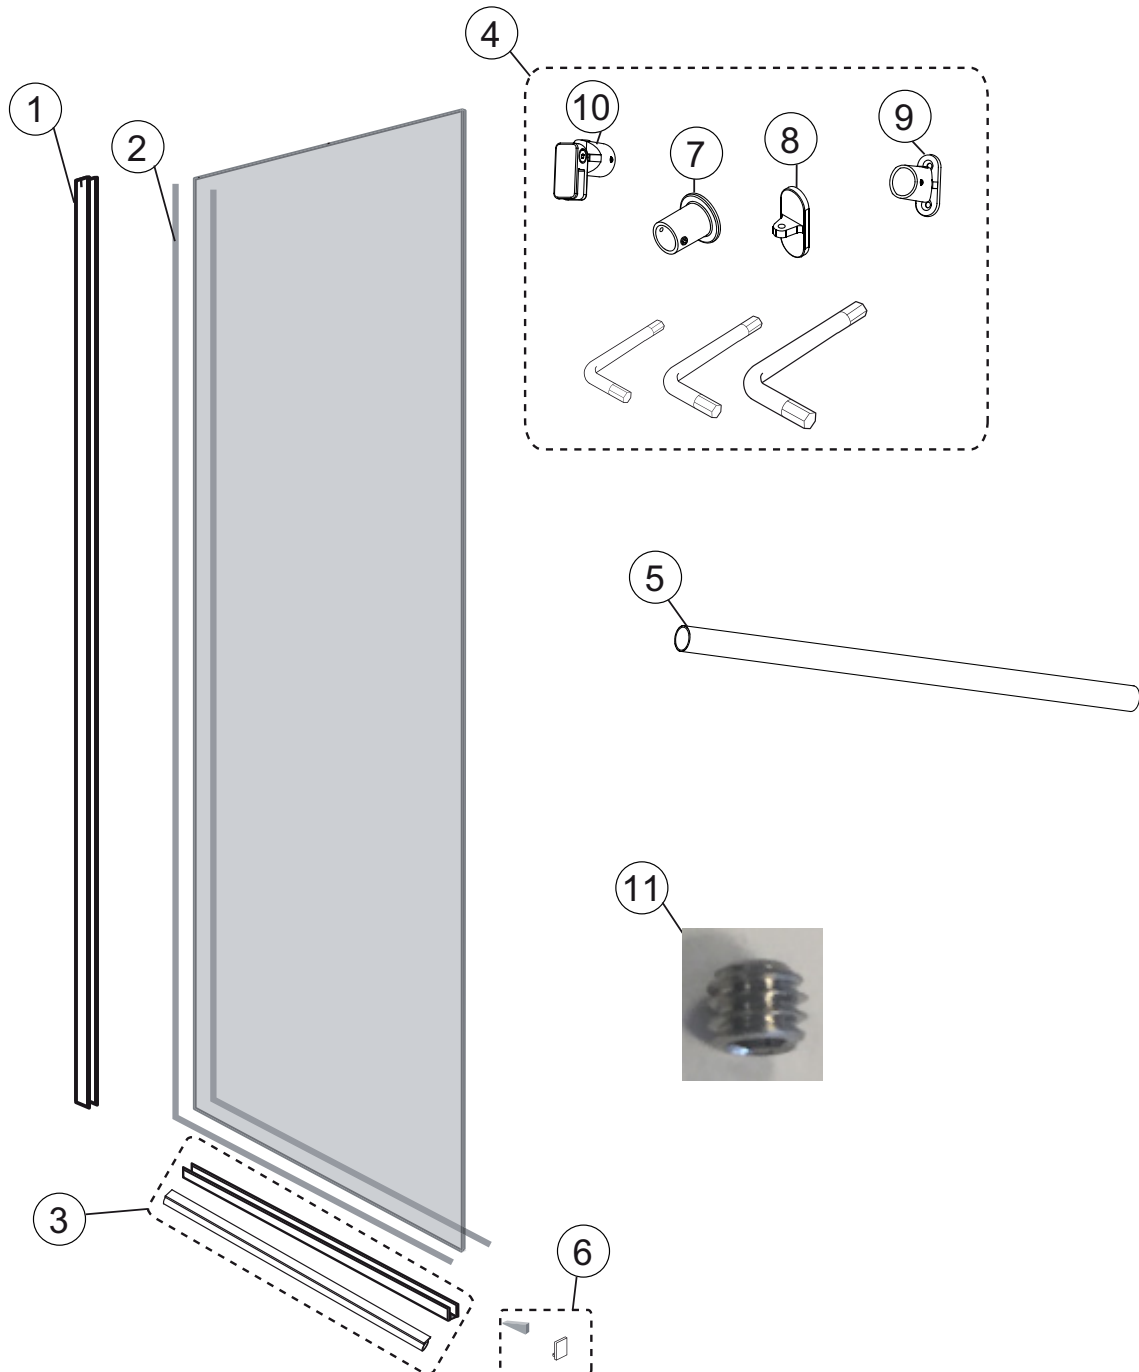

Hafa® IglooPro I-Wall black

Art: 1450335, 1450336, 1450337, 1450338, 1450339

Spare Parts

Hafa®

Hafa
Svarvaregatan 5, Box 525
SE-301 80 Halmstad
SWEDEN

Garanti/Warranty.
Service, resevdelar/spare-parts
Sweden: Tel: +46 (0)35 15 44 75
Norway: Tel: +47 69 31 02 30
Finland: Puh: 0207 43 50 00

www.hafa.se
www.hafa.dk
www.hafabad.no
www.hafa.se
www.hafabathroom.ru
www.hafa.eu

E-mail:
service@hafa.se
service@hafabad.no

Hafa® IglooPro I-Wall black

Art: 1450335, 1450336, 1450337, 1450338, 1450339

SKETCH NO.	SPARE-PART NO.	IglooPro I-Wall Svart	IglooPro I-Wall Black
1	1450382	VÄGGPROFIL IGLOOPRO I-WALL SVART	IPRO WALL PROF I-WALL BLACK
2	9306511	IGLOOPRO I-WALL T-LISTER	IGLOOPRO I-WALL T-GASKETS
3	9306539	IGLOOPRO I-WALL GOLVPROFIL MED OMEGA LIST	IGLOOPRO I-WALL FLOOR PROFILE WITH OMEGA GASKET
4	9306538	IGLOOPRO FIXERINGSSTÅNG MONTERINGSSET SVART	IGLOOPRO SHOWER BAR CONNECTION SET BLACK
5	9306565	IGLOOPRO I-WALL STÅNG 1,2M UTAN ANSLUTNINGSDETALJER SVART	IGLOOPRO I-WALL BAR 1,2M WITHOUT CONNECTION DETAILS SVART
6	9306532	IGLOOPRO I-WALL KIL OCH TÄCKBRICKA SVART	IGLOOPRO I-WALL WEDGE AND COVER BLACK
7	9306535	IGLOOPRO I-WALL RAKT FÄSTE SVART	IGLOOPRO I-WALL STRAIGHT CONNECTOR BLACK
8	9306536	IGLOOPRO I-WALL BRICKA FÖR LIMNING AV VINKELFÄSTE SVART	IGLOOPRO I-WALL BRACKET FOR GLUING OF ANGLED CONNECTOR BLACK
9	9306534	IGLOOPRO I-WALL VINKELFÄSTE FÖR SKRUVNING	IGLOOPRO I-WALL ANGLED CONNECTOR FOR SCREW
10	9306533	IGLOOPRO I-WALL GLASFÄSTE SVART	IGLOOPRO I-WALL GLASS CONNECTOR BLACK
11	9306515	IGLOOPRO I-WALL STOPPSKRUV M3	IGLOOPRO I-WALL STOP SCREW M3