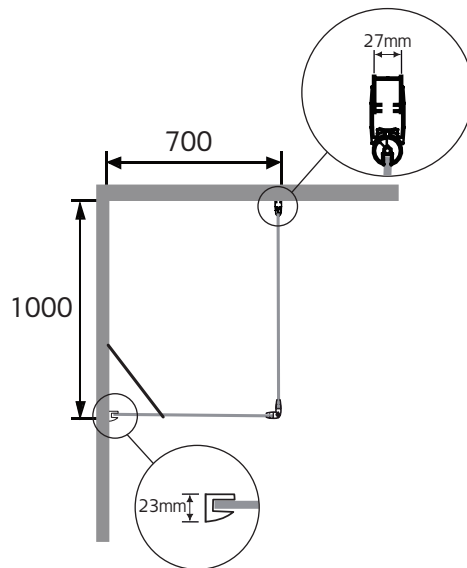

## IglooPro<sup>TM</sup> STR+I-WALL 100x70

145 05 15/ 145 05 35/ 145 05 55/ 145 05 75/  
145 06 45/ 145 06 85

[www.hafa.se](http://www.hafa.se)