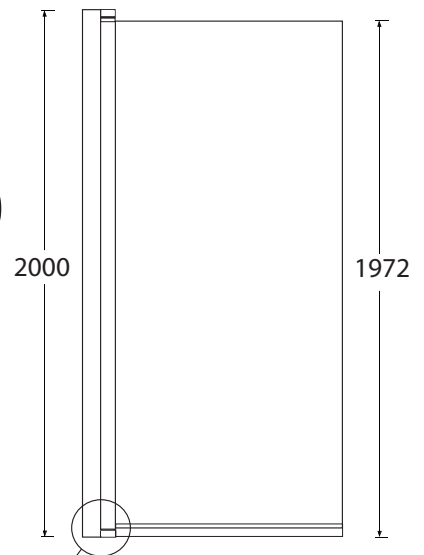

## IglooPro<sup>TM</sup> STR+I-WALL 100x70

145 05 15/ 145 05 35/ 145 05 55/ 145 05 75/  
145 06 45/ 145 06 85

[www.hafa.se](http://www.hafa.se)