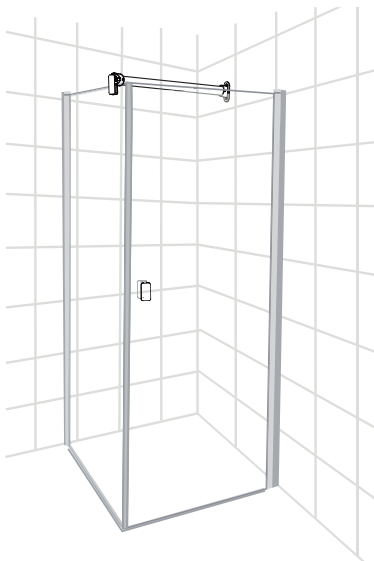

## IglooPro<sup>TM</sup> STR+I-WALL 100x70

145 05 15/ 145 05 35/ 145 05 55/ 145 05 75/  
145 06 45/ 145 06 85

[www.hafa.se](http://www.hafa.se)