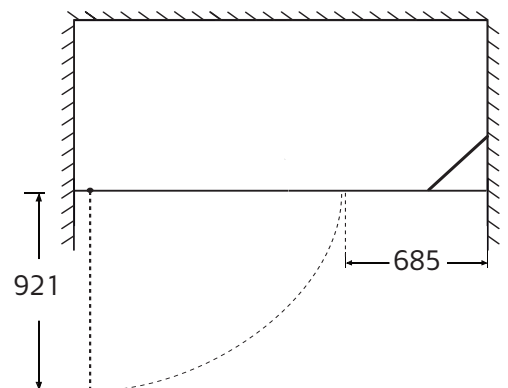

## IglooPro<sup>TM</sup> STR+I-WALL 100x70

145 05 15/ 145 05 35/ 145 05 55/ 145 05 75/  
145 06 45/ 145 06 85

[www.hafa.se](http://www.hafa.se)