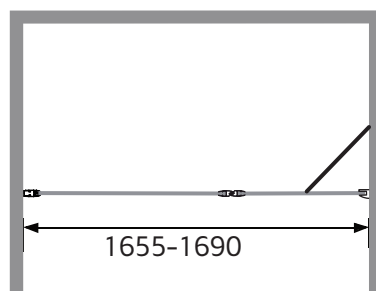

## IglooPro<sup>TM</sup> STR+I-WALL 100x70

145 05 15/ 145 05 35/ 145 05 55/ 145 05 75/  
145 06 45/ 145 06 85

[www.hafa.se](http://www.hafa.se)