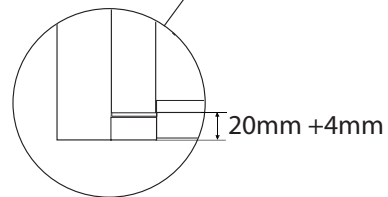

## IglooPro<sup>TM</sup> STR+I-WALL 100x70

145 05 15/ 145 05 35/ 145 05 55/ 145 05 75/  
145 06 45/ 145 06 85

[www.hafa.se](http://www.hafa.se)