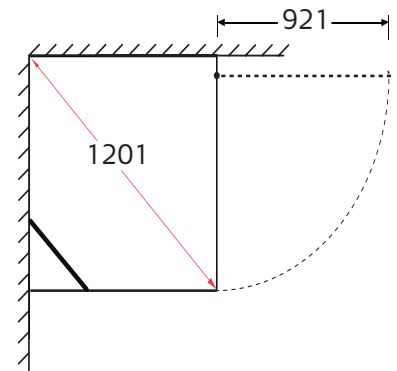

## IglooPro<sup>TM</sup> STR+I-WALL 100x70

145 05 15/ 145 05 35/ 145 05 55/ 145 05 75/  
145 06 45/ 145 06 85

[www.hafa.se](http://www.hafa.se)