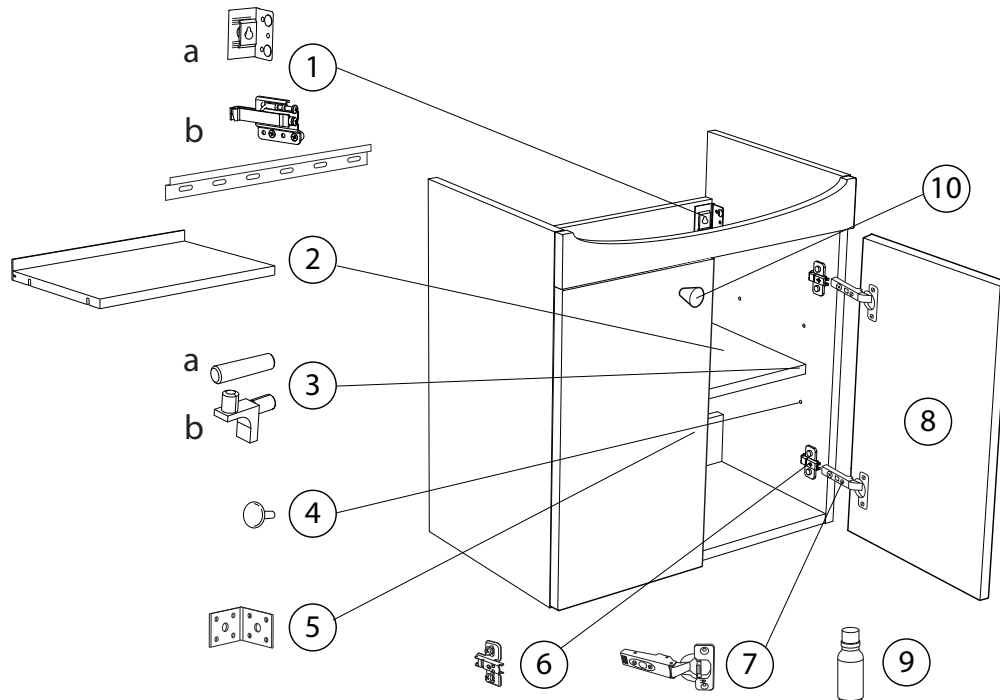

Hafa® LIFE LUCKA

Art: 1751002, 1751007, 1751008

	art.no	beskrivning	description
1a	9204041	UPPHÄNGNINGSBESLAG (till 1751002, 1751007)	SUSPENSION BRACKET (for 1751002, 1751007)
1b	90005002	UPPHÄNGNINGSBESLAG HÖGER (till 1751008)	SUSPENSION BRACKET RIGHT (for 1751008)
	90005003	UPPHÄNGNINGSBESLAG VÄNSTER (till 1751008)	SUSPENSION BRACKET LEFT (for 1751008)
2	9204248	UPPHÄNGNINGSSKENA (till 1751008)	SUSPENSION RAIL (for 1751008)
	9204242	HYLLPLAN 500	SHELF 500
	9204243	HYLLPLAN 600 (till 1751007)	SHELF 600 (for 1751007)
	9204245	HYLLPLAN 600 (till 1751008)	SHELF 600 (for 1751008)
3a	9210223	HYLLBÄRARE UTAN FLÄNS (till 1751007)	SHELF HOLDER WITHOUT RIDGE (for 1751007)
3b	9204246	HYLLBÄRARE MED TAPP (till 1751008)	SHELF HOLDER WITH PIN (for 1751008)
4	90005060	TÄCKBRICKA HYLLBÄRARHÅL VIT	COVER FOR SHELF HOLES WHITE
5	9204119	VINKELJÄRN UPPHÄNGNING (NEDTILL)	L-STEEL FOR SUSPENSION (LOWER)
6	9210265	STOMPLATTA LÅG BLUM 173L8100	HINGE PLATE LOW BLUM 173L8100
7	9202331	GÅNGJÄRN BLUM UTANPÅLIGGANDE MJUKSTÄNGANDE	HINGE BLUM OVERLAY SOFTCLOSE
8	9204240	LUCKA 500	DOOR LIFE UNDER CABINET 500
	9204238	LUCKA 600 VÄNSTER (till 1751007)	DOOR 600 LEFT (for 1751007)
	9204239	LUCKA 600 HÖGER (till 1751007)	DOOR 600 RIGHT (for 1751007)
	9204244	LUCKA 600 (till 1751008)	DOOR 600 (for 1751008)
9	9210073	BÄTTRINGSFÄRG VIT 0300-N 20-GLANS	TOUCH UP PAINT WHITE 0300-N 20 GLOSS
10	9204114	KNOPP KROM LIFE	KNOB CHROME LIFE