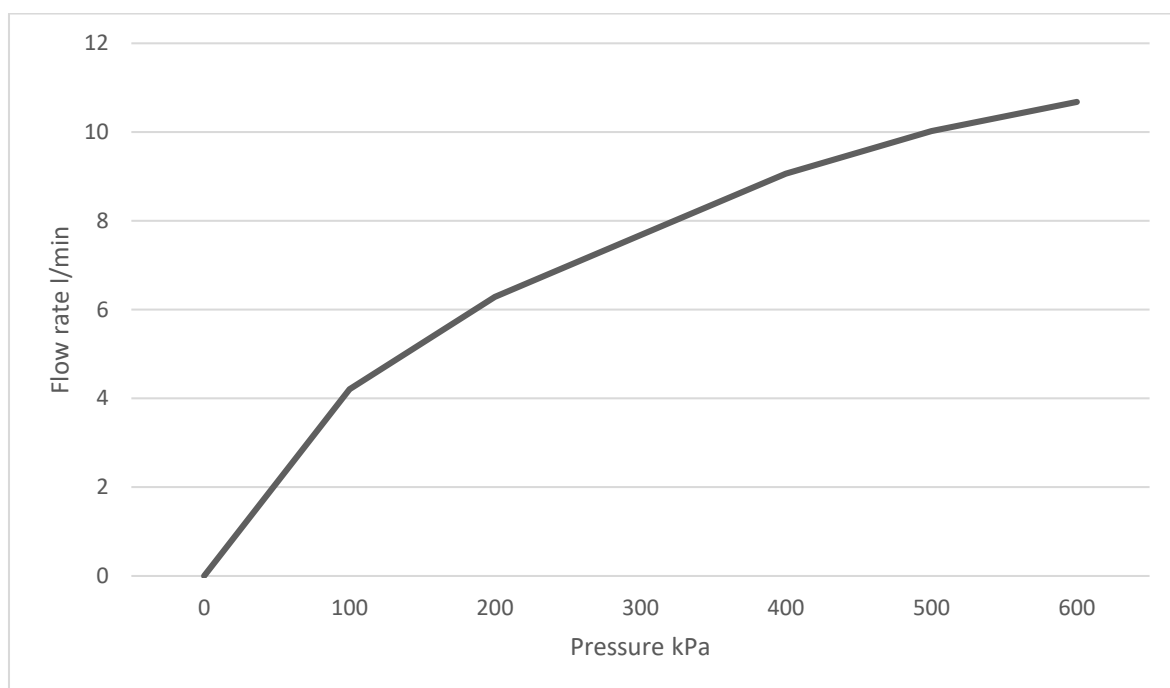

# Verge

Flow chart

	Hafa Svarvaregatan 5, Box 525 SE-301 80 Halmstad SWEDEN	Garanti/Warranty. Service, resevdelar/spare-parts Sweden: Tel: +46 (0)35 15 44 75 Norway: Tel: +47 69 31 02 30 Finland: Puh: 0207 43 50 00	<a href="http://www.hafa.se">www.hafa.se</a> <a href="http://www.hafa.dk">www.hafa.dk</a> <a href="http://www.hafabad.no">www.hafabad.no</a> <a href="http://www.hafa.se">www.hafa.se</a> <a href="http://www.hafabathroom.ru">www.hafabathroom.ru</a> <a href="http://www.hafa.eu">www.hafa.eu</a>	E-mail: <a href="mailto:service@hafa.se">service@hafa.se</a> <a href="mailto:service@hafabad.no">service@hafabad.no</a>
--	--	--	--	---