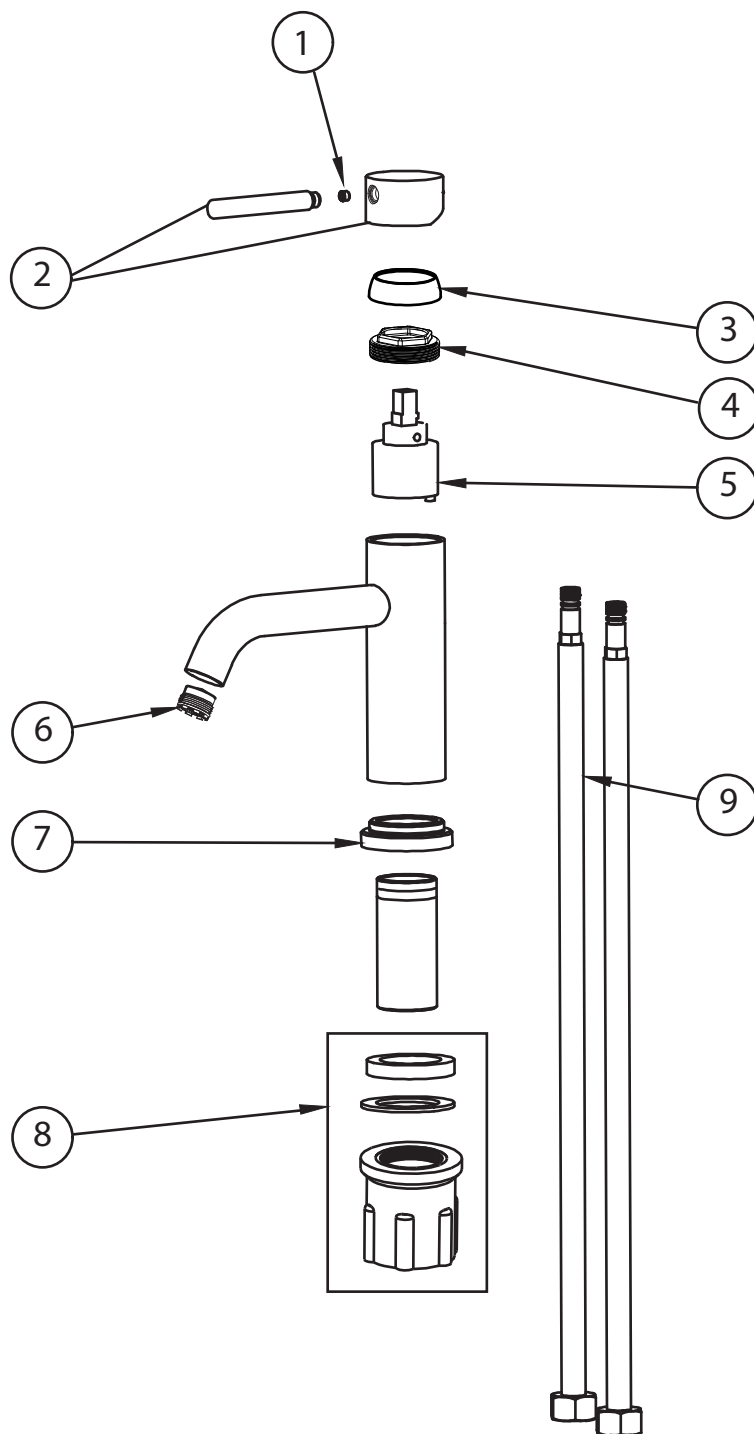

Spare Parts

NO.	ART. NO.	RECO TVÄTTSTÄLLSBLANDARE	RECO BASIN MIXER
1	9600211	INSESKRUV 2,5MM	ALLEN SCREW 2,5MM
2	9600224	ENGREPPSHANDTAG ROSTFRI	HANDLE STAINLESS STEEL
	9600225	ENGREPPSHANDTAG SVART	HANDLE BLACK
3	9600222	DEKORRING ROSTFRI	DECORATIVE RING STAINLESS STEEL
	9600223	DEKORRING SVART	DECORATIVE RING BLACK
4	9600221	FIXERINGSMUTTER FÖR INSATS	LOCK RING FOR CARTRIDGE
5	9600220	INSATS	CARTRIDGE
6	9600226	PERLATOR	AERATOR
7	9600229	BOTTENRING ROSTFRI	BASE RING STAINLESS STEEL
	9600230	BOTTENRING SVART	BASE RING BLACK
8	9600228	FIXERINGSSSET	EASY FIX SET
9	9600227	ANSLUTNINGSSLANG PAR	FLEXIBLE HOSE PAIR