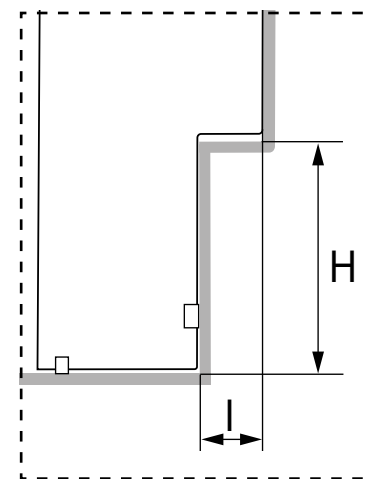

DUSCHHÖRN Dörr + vägg / CORNER SHOWER Door + wall

Vänster / Left

Höger / Right

Mått / Measurements

- A** 600-1000 mm
- a** 600-1000 mm
- B** 1000-2000 mm

Dörrens placering / Location of the door

- Vänster / Left
- Höger / Right

DUSCHHÖRN Dörr + vägg / CORNER SHOWER Door + wall

Snedkapning (endast för fast vägg) Slanted cuts (only for fixed walls)

Med fixeringsstag
With fixationbar

Med takfäste
With ceiling fixation

Urtag för rör Cut for piping

Urtag för sockel Cut for shelf

Mått / Measurements

C

D

Med fixeringsstag / With fixationbar

Med takfäste / With ceiling fixation

Urtag för rör / Cut for piping

E 50-200 mm