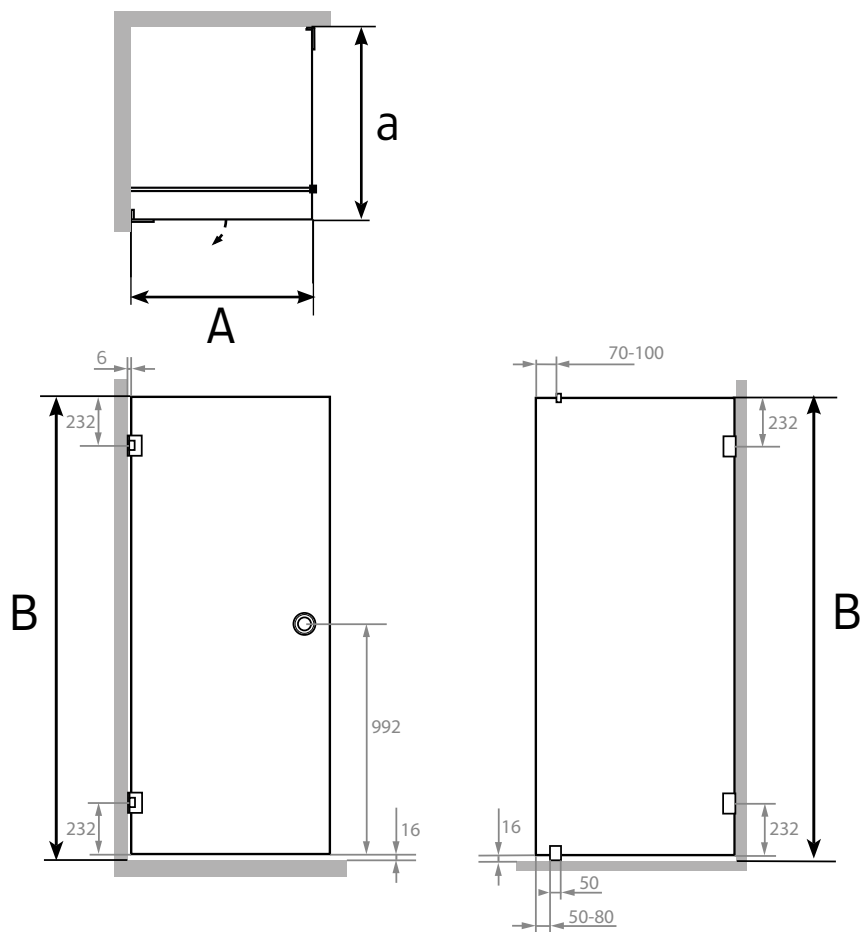

DUSCHHÖRN Dörr + vägg / CORNER SHOWER Door + wall

Vänster / Left

Höger / Right

Mått / Measurements

- A** 600-1000 mm
- a** 600-1000 mm
- B** 1000-2000 mm

Dörrens placering / Location of the door

- Vänster / Left
- Höger / Right

Urtag för sockel Cut for shelf

Mått / Measurements

C

D

Med fixeringsstag / With fixationbar

Med takfäste / With ceiling fixation

Urtag för rör / Cut for piping

E 50-200 mm