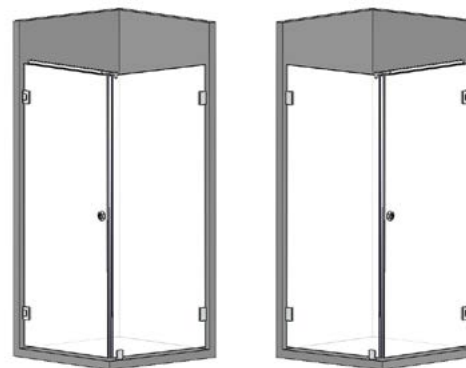

DUSCHHÖRN Dörr + vägg / CORNER SHOWER Door + wall

Vänster / Left

Höger / Right

Mått / Measurements

- A** 600-1000 mm
- a** 600-1000 mm
- B** 1000-2000 mm

Dörrens placering / Location of the door

- Vänster / Left
- Höger / Right

DUSCHHÖRN Dörr + vägg / CORNER SHOWER Door + wall

Snedkapning (endast för fast vägg) Slanted cuts (only for fixed walls)

Med fixeringsstag
With fixationbar

Med takfäste
With ceiling fixation

Urtag för rör Cut for piping