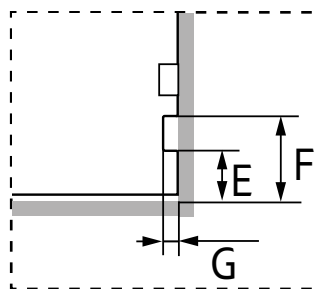

DUSCHHÖRN Dörr + vägg / CORNER SHOWER Door + wall

Vänster / Left

Höger / Right

Mått / Measurements

- A** 600-1000 mm
- a** 600-1000 mm
- B** 1000-2000 mm

Dörrens placering / Location of the door

- Vänster / Left
- Höger / Right

DUSCHHÖRN Dörr + vägg / CORNER SHOWER Door + wall

Snedkapning (endast för fast vägg) Slanted cuts (only for fixed walls)

Med fixeringsstag
With fixationbar

Med takfäste
With ceiling fixation

Urtag för rör Cut for piping

Urtag för sockel Cut for shelf

Mått / Measurements

C

D

Med fixeringsstag / With fixationbar

Med takfäste / With ceiling fixation

Urtag för rör / Cut for piping

E 50-200 mm