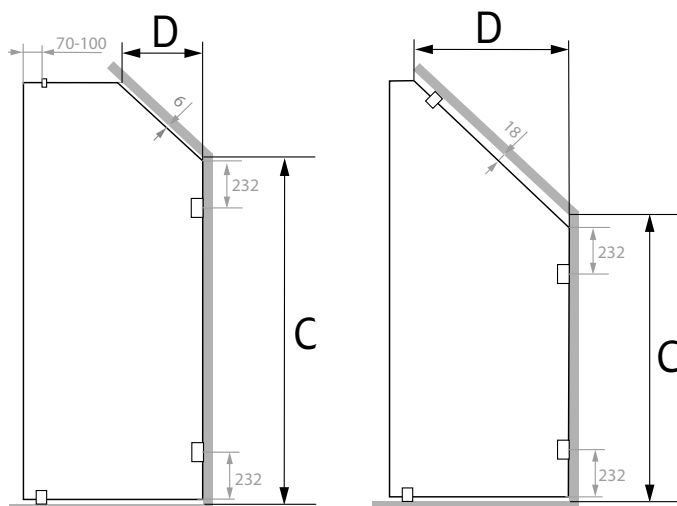

DUSCHHÖRN Dörr + vägg / CORNER SHOWER Door + wall

Snedkapning (endast för fast vägg) Slanted cuts (only for fixed walls)

Med fixeringsstag
With fixationbar

Med takfäste
With ceiling fixation