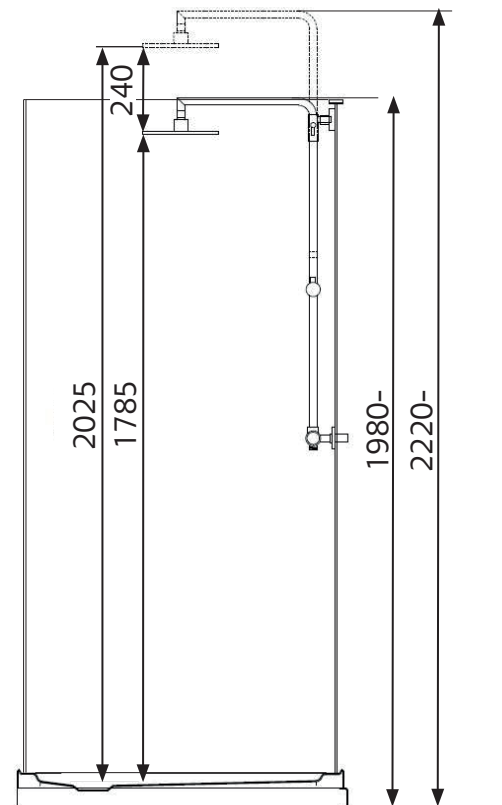

## BREEZE 70X90 SQUARE

145 07 73/ 145 07 78

Breeze Delux

[www.hafa.se](http://www.hafa.se)