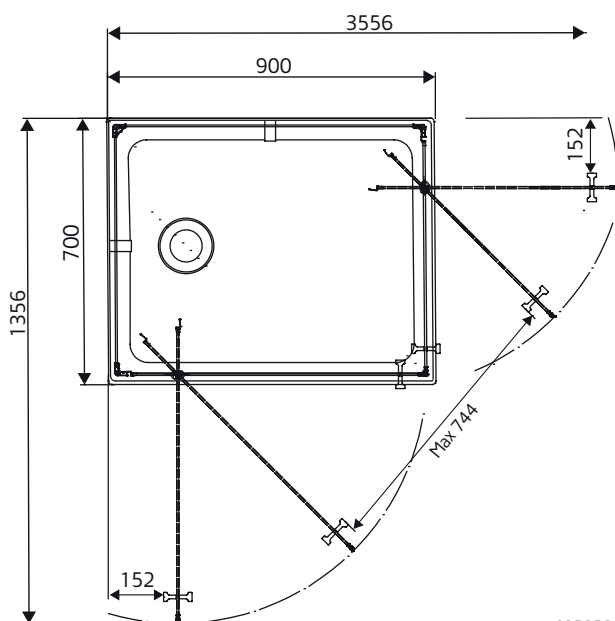

## BREEZE 70X90 SQUARE

145 07 73/ 145 07 78

Breeze Delux

[www.hafa.se](http://www.hafa.se)