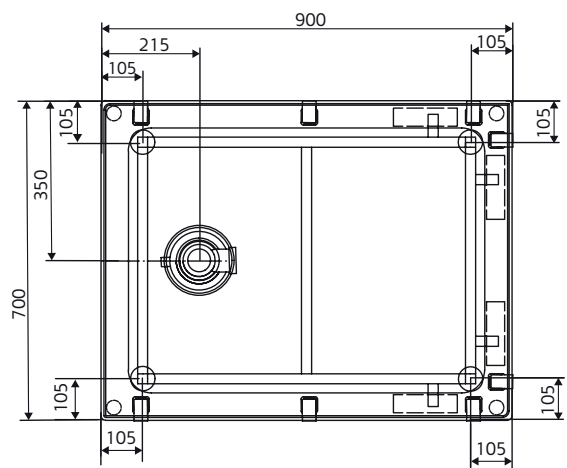

## BREEZE 70X90 SQUARE

145 07 73/ 145 07 78

Breeze Delux

[www.hafa.se](http://www.hafa.se)