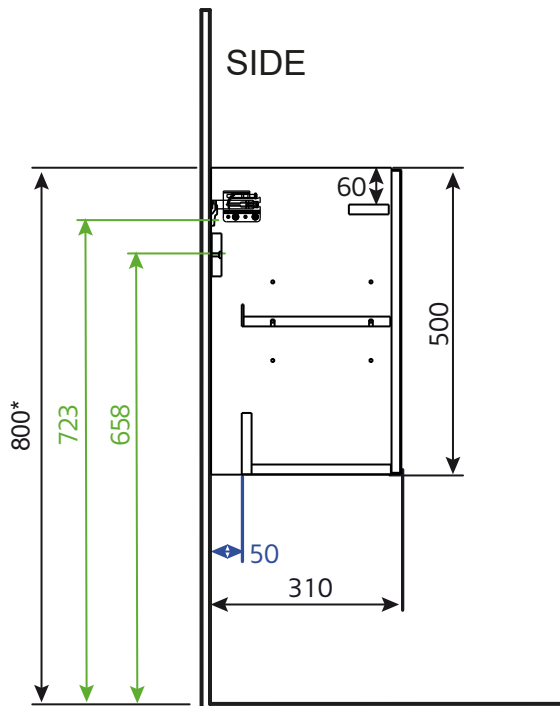

Hafa[®] NEAT 420

Art.nr 1651100, 1651101

TOP

SIDE

BACK

2021-05-10

* (SE) Rekommendation (DK) Anbefale (NO) Anbefale (FI) Suositus (GB) Recommendation