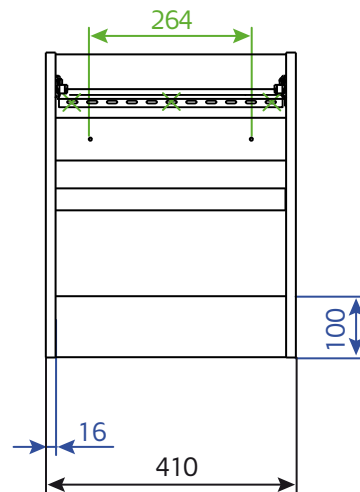

Hafa[®] NEAT 420

Art.nr 1651100, 1651101

TOP

SIDE

BACK

2021-05-10

* (SE) Rekommendation (DK) Anbefale (NO) Anbefale (FI) Suositus (GB) Recommendation