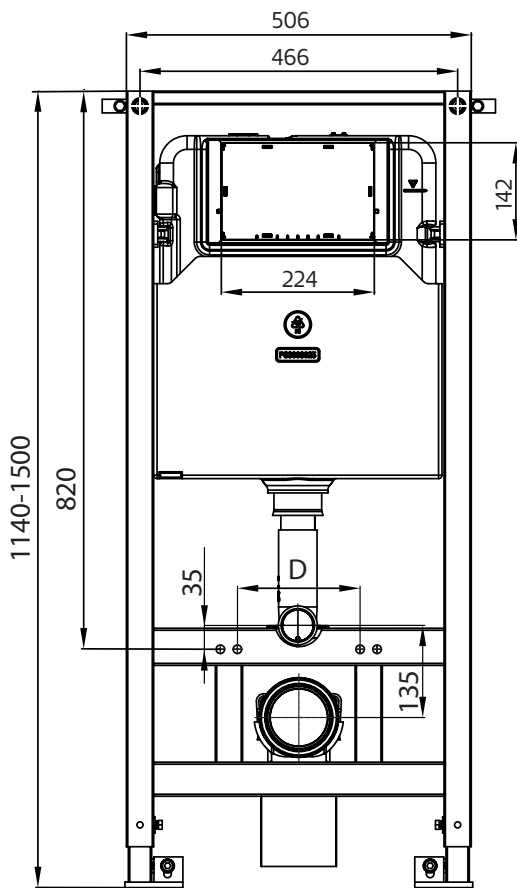

Hafa®

MOON

1273267

D=180/230