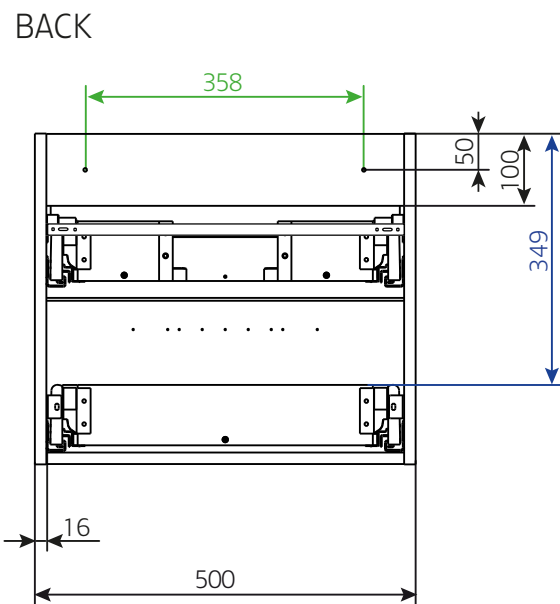

# Hafa® GO 500

Art.nr 1580038

\* (SE) Rekommendation (DK) Anbefale (NO) Anbefale (FI) Suositus (GB) Recommendation