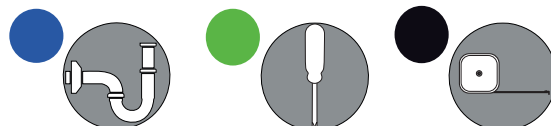

# Hafa® GO 500

Art.nr 1580038

\* (SE) Rekommendation (DK) Anbefale (NO) Anbefale (FI) Suositus (GB) Recommendation