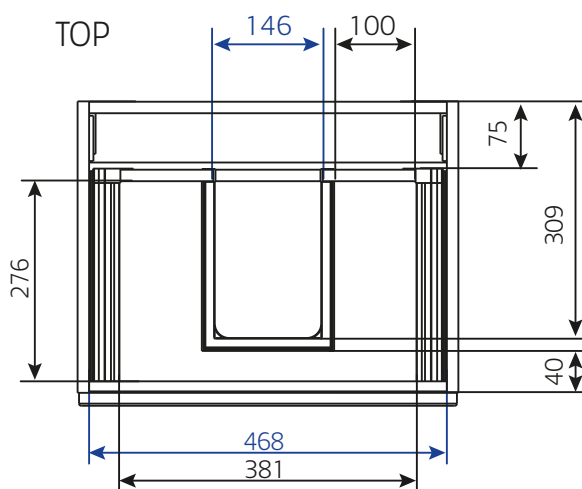

# Hafa® GO 500

Art.nr 1580038

\* (SE) Rekommendation (DK) Anbefale (NO) Anbefale (FI) Suositus (GB) Recommendation