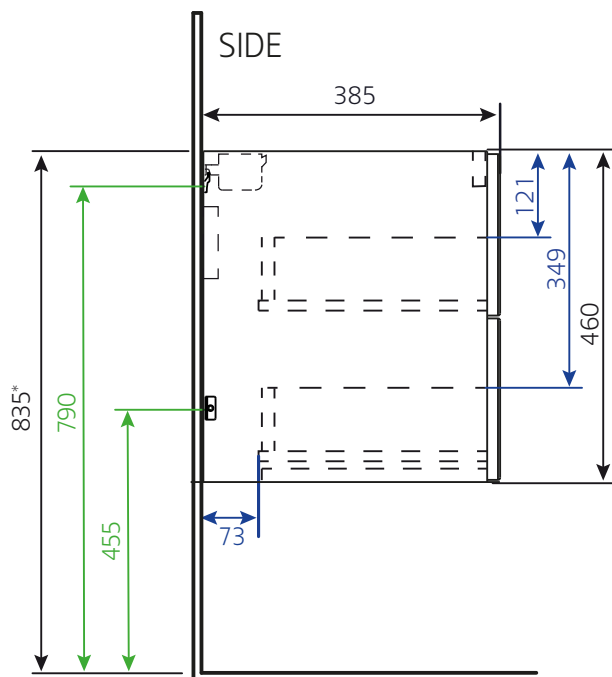

# Hafa® GO 500

Art.nr 1580038

\* (SE) Rekommendation (DK) Anbefale (NO) Anbefale (FI) Suositus (GB) Recommendation